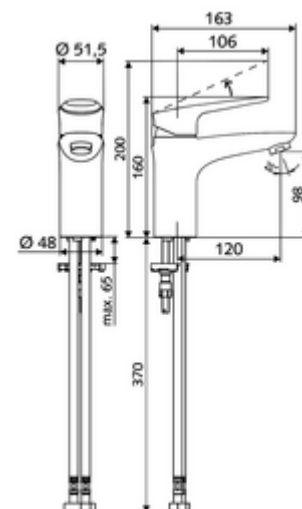

Artikelnummer: 02 181 06 99

Waschtisch-Armatur MODUS EH HD-M - Hochdruck Mischwasser

Kompakte Einhebelmischer-Armatur mit Bügelhebel.

Lieferumfang

- Einhebel-Einlocharmatur
  - Einhebelmischer
  - Einhebel-Misch-Keramikkartusche mit einstellbarer Heißwasser- und Durchflussbegrenzung
  - Strahlregler
- 2 flexible Anschlusschläuche Clean-Fix S G 3/8 IG x 440 mm, mit integrierten Rückflussverhinderer (RV, EN 1717: EB) und Vorfilter
- Befestigungsmaterial für Waschtischmontage

Technische Daten

- Durchfluss: max. 5 l/min druckunabhängig
- Fließdruck: 1,0 - 5,0 bar
- Max. Ruhedruck: 8 bar
- Max. Betriebstemperatur: 70 °C (80 °C für thermische Desinfektion)
- Werkstoff: Betätigung Zinkdruckguss; Gehäuse Messing konform TrinkwV
- Oberfläche: chrom
- Anschluss: 2x G 3/8 IG
- Zertifikate: P-IX 29002/IO, DIN-DVGW, Belgaqua
- Geräuschklasse: I
- Durchflussklasse: O

Lieferdaten

- Gewicht: 1,74 kg/Stück
- Verpackungseinheit: 1

Empfohlene zugehörige Artikel

Strahlregler-Set LEED 1,3 l

Strahlregler-Set 3,0 l/min druckunabhängig

Strahlregler max. 5,7 l/min druckunabhängig,
diebstahlgeschützt

Artikelnr.: 28 931 06 99 oder

Artikelnr.: 28 932 06 99 oder

Artikelnr.: 02 121 06 99 oder