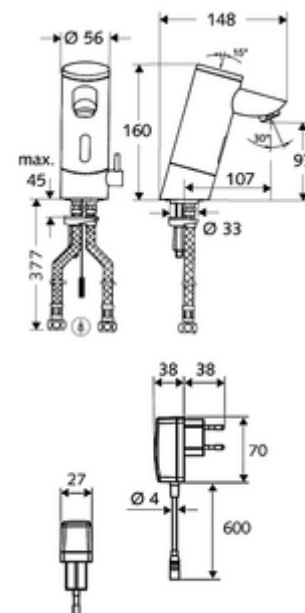

Artikelnummer: 01 214 06 99

Elektronische Waschtisch-Armatur PURIS E HD-M - Hochdruck Mischwasser

Infrarot-Sensor gesteuert. Netzbetrieb (Steckernetzteil). Geeignet zur Vernetzung mit SCHELL Wassermanagement-System SWS. Parametrierbar über SCHELL Single Control SSC.

Lieferumfang

- Infrarot-Sensor-Einlocharmatur
 - Temperaturregler
 - Infrarot-Sensor-Elektronik, programmierbar
 - Magnetventil 6 V mit Vorfilter
 - Strahlregler
- Steckernetzteil 9 VDC, 100 - 240 VAC, 50 - 60 Hz
- 2 flexible Anschlussschläuche Clean-Fix S G 3/8 IG x 380 mm, mit integriertem Rückflussverhinderer (RV, EN 1717: EB) und Vorfilter
- Befestigungsmaterial für Waschtischmontage