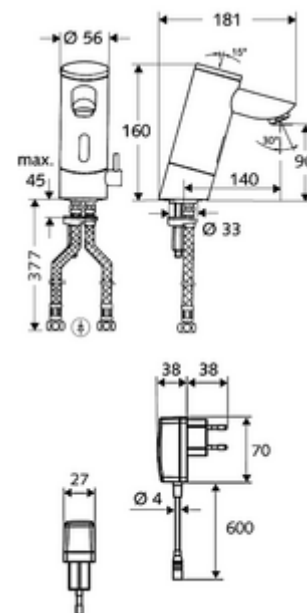

### Lieferumfang

- Infrarot-Sensor-Einlocharmatur
  - Temperaturregler
  - Infrarot-Sensor-Elektronik, programmierbar
  - Magnetventil 6 V mit Vorfilter
  - Strahlregler
  - Batteriefach 6 V (integriert)
- 4x AAA Alkalibatterien 1,5 V
- 2 flexible Anschlussschläuche Clean-Fix S G 3/8 IG x 380 mm, mit integriertem Rückflussverhinderer (RV, EN 1717: EB) und Vorfilter
- Befestigungsmaterial für Waschtischmontage