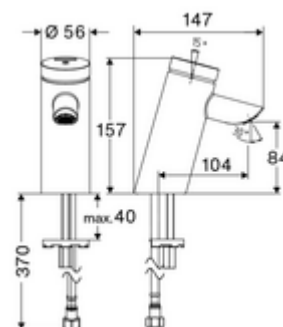

Lieferumfang

- Selbstschluss-Einlocharmatur
 - Selbstschlusskartusche SC II
 - Versenkter Strahlregler (diebstahlgeschützt)
- Flexibler Anschlussschlauch Clean-Fix S G 3/8 IG x 410 mm, mit integriertem Rückflussverhinderer (RV, EN 1717: EB) und Vorfilter
- Befestigungsmaterial für Waschtischmontage

Technische Daten

- Laufzeit: 2 - 15 s einstellbar (7 s Werkseinstellung)
- Durchfluss: max. 5 l/min druckunabhängig
- Fließdruck: 1,0 - 5,0 bar
- Max. Ruhedruck: 8 bar
- Max. Betriebstemperatur: 70 °C (80 °C für thermische Desinfektion)
- Werkstoff: Gehäuse Messing konform TrinkwV
- Oberfläche: chrom
- Anschluss: G 3/8 IG
- Zertifikate: P-IX 19436/IO, DIN-DVGW, WRAS
- Geräuschklasse: I
- Durchflussklasse: O

Lieferdaten

- Gewicht: 1,64 kg/Stück
- Verpackungseinheit: 1

Empfohlene zugehörige Artikel

Eckventil mit Regulierfunktion COMFORT mit Filter
Strahlreglerschlüssel für versenkte Strahlregler M24

Artikelnr.: 05 430 06 99