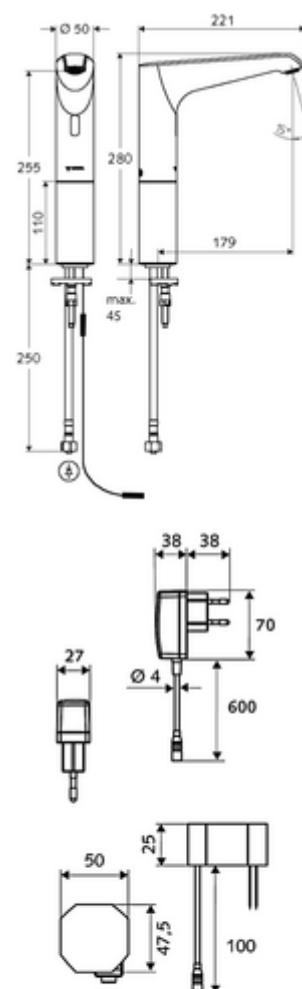

Technische Daten

- Einstellmöglichkeiten über SWS/SSC
  - Sensor-Reichweite (kurz / mittel / lang)
  - Programmierung über Nahreflex (Aus / Ein)
  - Max. Laufzeit (1 - 360 s)
  - Nachlaufzeit (0,6 - 60 s)
  - Stagnationsspülung (Aus / 5 - 600 s, alle 1 - 240 h nach letzter Spülung / alle 1 - 240 h)
  - Dauerspülung für thermische Desinfektion, mit Verbrühungsschutz (Aus / 15 - 600 s)
  - Dauerfluss (Aus / 15 - 600 s)
  - Energiesparmodus (Aus / 1 - 254 h nach letzter Nutzung)
  - Reinigungsstopp (Aus / 60 - 360 s)
- Einstellmöglichkeiten über Nahreflex
  - Sensor-Reichweite (kurz / mittel / lang)
  - Stagnationsspülung (Aus / 30 s, alle 24 h nach letzter Spülung / alle 24 h)
  - Dauerspülung für thermische Desinfektion, mit Verbrühungsschutz (Aus / 300 s / 120 s)
  - Reinigungsstopp (Aus / 60 s)
- Durchfluss: max. 5 l/min druckunabhängig
- Fließdruck: 1,0 - 5,0 bar
- Max. Ruhedruck: 8 bar
- Max. Betriebstemperatur: 70 °C (80 °C für thermische Desinfektion)
- Werkstoff: Gehäuse Messing; wasserführende Teile Kunststoff
- Oberfläche: chrom
- Zertifikate: PA-IX 29072/IO, Belgaqua
- Geräuschkategorie: I
- Durchflussklasse: O