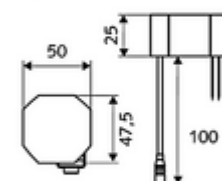

Technische Daten

- Einstellmöglichkeiten über SWS/SSC
  - Sensor-Reichweite (kurz / mittel / lang)
  - Programmierung über Nahreflex (Aus / Ein)
  - Max. Laufzeit (1 - 360 s)
  - Nachlaufzeit (0,6 - 60 s)
  - Stagnationsspülung (Aus / 5 - 600 s, alle 1 - 240 h nach letzter Spülung / alle 1 - 240 h)
  - Dauerspülung für thermische Desinfektion, mit Verbrühungsschutz (Aus / 15 - 600 s)
  - Dauerfluss (Aus / 15 - 600 s)
  - Energiesparmodus (Aus / 1 - 254 h nach letzter Nutzung)
  - Reinigungsstopp (Aus / 60 - 360 s)
- Einstellmöglichkeiten über Nahreflex
  - Sensor-Reichweite (kurz / mittel / lang)
  - Stagnationsspülung (Aus / 30 s, alle 24 h nach letzter Spülung / alle 24 h)
  - Dauerspülung für thermische Desinfektion, mit Verbrühungsschutz (Aus / 300 s / 120 s)
  - Reinigungsstopp (Aus / 60 s)
- Durchfluss: max. 5 l/min druckunabhängig
- Fließdruck: 1,0 - 5,0 bar
- Max. Ruhedruck: 8 bar
- Max. Betriebstemperatur: 70 °C (80 °C für thermische Desinfektion)
- Werkstoff: Gehäuse Messing; wasserführende Teile Kunststoff
- Oberfläche: chrom
- Anschluss: 2x G 3/8 IG
- Zertifikate: PA-IX 29072/IO, Belgaqua
- Geräuschkategorie: I
- Durchflussklasse: O