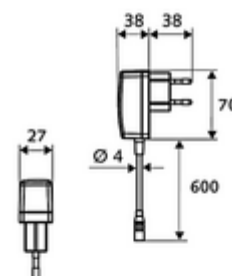

Artikelnummer: 01 281 06 99

Elektronische Waschtisch-Armatur XERIS E HD-M large - Hochdruck Mischwasser

Infrarot-Sensor gesteuert. Netzbetrieb (Steckernetzteil). Geeignet zur Vernetzung mit SCHELL Wassermanagement-System SWS. Parametrierbar über SCHELL Single Control SSC.

Lieferumfang

- Infrarot-Sensor-Einlocharmatur
 - Temperaturregler
 - Infrarot-Sensor-Elektronik, programmierbar
 - Standrohrverlängerung
 - Axialmagnetventil 6 V mit Vorfilter
 - Strahlregler
 - Anschlusskabel 350 mm, mit Steckverbinder 3-polig, Schutzklasse IP 65
- Steckernetzteil 9 VDC, 100 - 240 VAC, 50 - 60 Hz
- 2 flexible Anschlussschläuche Clean-Fix S G 3/8 IG x 500 mm, mit integriertem Rückflussverhinderer (RV, EN 1717: EB) und Vorfilter
- Befestigungsmaterial für Waschtischmontage

Lieferdaten

- Gewicht: 2,59 kg/Stück
- Verpackungseinheit: 1

Empfohlene zugehörige Artikel

SSC Bluetooth®-Modul	ArtikelNr.: 00 916 00 99
Verlängerungskabel	ArtikelNr.: 51 010 00 99 oder
Verlängerungskabel	ArtikelNr.: 51 023 00 99 oder
Eckventil-Thermostat	ArtikelNr.: 09 414 06 99
Eckventil mit Regulierfunktion COMFORT mit Filter	ArtikelNr.: 05 430 06 99