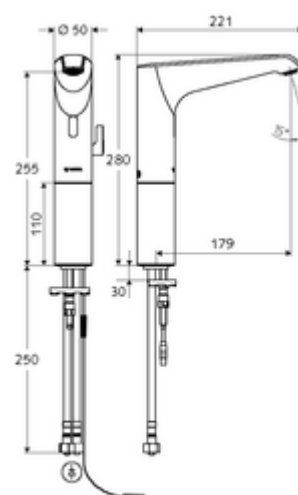

Technische Daten

- Einstellmöglichkeiten über SWS/SSC
  - Sensor-Reichweite (kurz / mittel / lang)
  - Programmierung über Nahreflex (Aus / Ein)
  - Max. Laufzeit (1 - 360 s)
  - Nachlaufzeit (0,6 - 60 s)
  - Stagnationsspülung (Aus / 5 - 600 s, alle 1 - 240 h nach letzter Spülung / alle 1 - 240 h)
  - Dauerspülung für thermische Desinfektion, mit Verbrühungsschutz (Aus / 15 - 600 s)
  - Dauerfluss (Aus / 15 - 600 s)
  - Energiesparmodus (Aus / 1 - 254 h nach letzter Nutzung)
  - Reinigungsstopp (Aus / 60 - 360 s)
- Einstellmöglichkeiten über Nahreflex
  - Sensor-Reichweite (kurz / mittel / lang)
  - Stagnationsspülung (Aus / 30 s, alle 24 h nach letzter Spülung / alle 24 h)
  - Dauerspülung für thermische Desinfektion, mit Verbrühungsschutz (Aus / 300 s / 120 s)
  - Reinigungsstopp (Aus / 60 s)
- Durchfluss: max. 5 l/min druckunabhängig
- Fließdruck: 1,0 - 5,0 bar
- Max. Ruhedruck: 8 bar
- Max. Betriebstemperatur: 70 °C (80 °C für thermische Desinfektion)
- Werkstoff: Gehäuse Messing; wasserführende Teile Kunststoff
- Oberfläche: chrom
- Anschluss: 2x G 3/8 IG
- Zertifikate: PA-IX 29072/IO, Belgaqua
- Geräuschkategorie: I
- Durchflussklasse: O