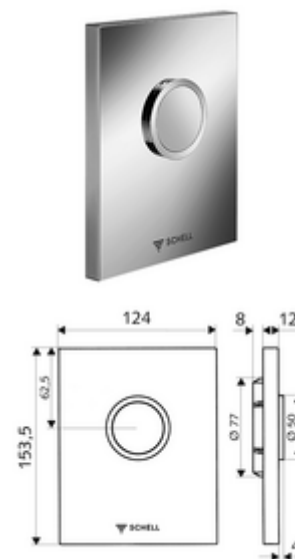

Artikelnummer: 02 802 06 99

WC-Betätigungsplatte EDITION

Für SCHELL Unterputz-WC-Druckspüler COMPACT II.

Lieferumfang

- Design-Betätigungsplatte
  - Betätigungstaste
- Selbstschlusskartusche mit automatischer Düsenreinigungsnadel
- Stauscheibe zur Spülstromregulierung
- Montagerahmen

Technische Daten

- Einmengenspülung: 4,5 - 9,0 l
- Werkstoff: Kunststoff
- Oberfläche: chrom; Frontplatte chrom
- Abmessungen Frontplatte: B 124 mm x H 153,5 mm x T 12 mm

Lieferdaten

- Gewicht: 0,60 kg/Stück
- Verpackungseinheit: 1

Notwendige zugehörige Artikel

Unterputz-WC-Druckspüler COMPACT II
WC-Modul MONTUS

Artikelnr.: 01 194 00 99 oder
Artikelnr.: 03 076 00 99 oder