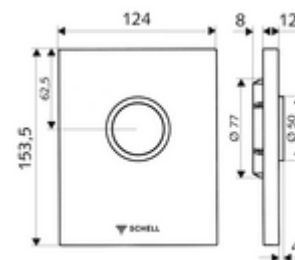

Artikelnummer: 02 803 28 99

WC-Betätigungsplatte EDITION Vandalengeschützte Ausführung

Für SCHELL Unterputz-WC-Druckspüler COMPACT II.

Lieferumfang

- Design-Betätigungsplatte
 - Betätigungstaste
- Selbstschlusskartusche mit automatischer Düsenreinigungsnadel
- Stauscheibe zur Spülstromregulierung
- Montagerahmen

Technische Daten

- Einmengenspülung: 4,5 - 9,0 l
- Werkstoff: Betätigung Zinkdruckguss; Frontplatte Edelstahl
- Oberfläche: Betätigung chrom; Frontplatte Edelstahl gebürstet
- Abmessungen Frontplatte: B 120 mm x H 150 mm x T 12 mm
- Zertifikate: Watermark

Lieferdaten

- Gewicht: 0,72 kg/Stück
- Verpackungseinheit: 1

Notwendige zugehörige Artikel

Unterputz-WC-Druckspüler COMPACT II
WC-Modul MONTUS

Artikelnr.: 01 194 00 99 oder
Artikelnr.: 03 076 00 99 oder