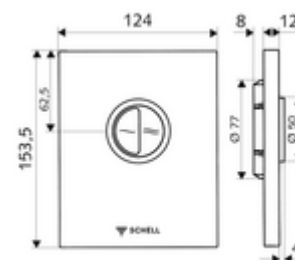

Artikelnummer: 02 805 28 99

WC-Betätigungsplatte EDITION Eco Vandalengeschützte Ausführung

Für SCHELL Unterputz-WC-Druckspüler COMPACT II. Zweimengenspülung.

Lieferumfang

- Design-Betätigungsplatte
 - Betätigungstasten für Spar- und Hauptspülung
- Selbstschlusskartusche mit automatischer Düsenreinigungsnadel
- Stauscheibe zur Spülstromregulierung
- Montagerahmen

Technische Daten

- Zweimengenspülung: Sparspülmenge 3 l, Hauptspülmenge 4,5 - 9,0 l
- Werkstoff: Betätigung Zinkdruckguss; Frontplatte Edelstahl
- Oberfläche: Betätigung chrom; Frontplatte Edelstahl gebürstet
- Abmessungen Frontplatte: B 120 mm x H 150 mm x T 12 mm

Lieferdaten

- Gewicht: 0,83 kg/Stück
- Verpackungseinheit: 1

Notwendige zugehörige Artikel

Unterputz-WC-Druckspüler COMPACT II
WC-Modul MONTUS

Artikelnr.: 01 194 00 99 oder
Artikelnr.: 03 076 00 99 oder

Empfohlene zugehörige Artikel