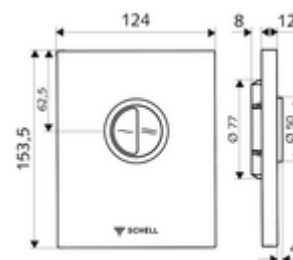

Artikelnummer: 02 814 06 99

WC-Betätigungsplatte EDITION Eco ND

Für SCHELL Unterputz-WC-Druckspüler COMPACT II ND. Niederdruck ab 0,8 bar.
Zweimengenspülung.

Lieferumfang

- Design-Betätigungsplatte
 - Betätigungstasten für Spar- und Hauptspülung
- Selbstschlusskartusche Niederdruck mit automatischer Düsenreinigungsnadel
- Stauscheibe zur Spülstromregulierung
- Montagerahmen

Technische Daten

- Zweimengenspülung: Sparspülmenge 3 l, Hauptspülmenge 4,5 - 6,0 l
- Werkstoff: Betätigung Kunststoff; Frontplatte Kunststoff
- Oberfläche: Betätigung chrom; Frontplatte chrom
- Abmessungen Frontplatte: B 124 mm x H 153,5 mm x T 12 mm
- Zertifikate: Watermark

Lieferdaten

- Gewicht: 0,74 kg/Stück
- Verpackungseinheit: 1

Notwendige zugehörige Artikel

Unterputz-WC-Druckspüler COMPACT II ND

Artikelnr.: 01 137 00 99