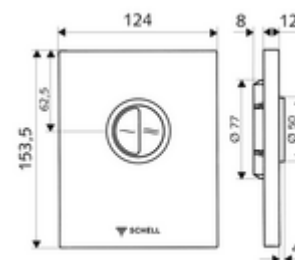

Artikelnummer: 02 814 28 99

WC-Betätigungsplatte EDITION Eco ND Vandalengeschützte Ausführung

Für SCHELL Unterputz-WC-Druckspüler COMPACT II ND. Niederdruck ab 0,8 bar.
Zweimengenspülung.

Lieferumfang

- Design-Betätigungsplatte
 - Betätigungstasten für Spar- und Hauptspülung
- Selbstschlusskartusche Niederdruck mit automatischer Düsenreinigungsnadel
- Stauscheibe zur Spülstromregulierung
- Montagerahmen

Technische Daten

- Zweimengenspülung: Sparspülmenge 3 l, Hauptspülmenge 4,5 - 6,0 l
- Werkstoff: Betätigung Zinkdruckguss; Frontplatte Edelstahl
- Oberfläche: Betätigung chrom; Frontplatte Edelstahl gebürstet
- Abmessungen Frontplatte: B 120 mm x H 150 mm x T 12 mm
- Zertifikate: Watermark

Lieferdaten

- Gewicht: 0,88 kg/Stück
- Verpackungseinheit: 1

Notwendige zugehörige Artikel

Unterputz-WC-Druckspüler COMPACT II ND

Artikelnr.: 01 137 00 99