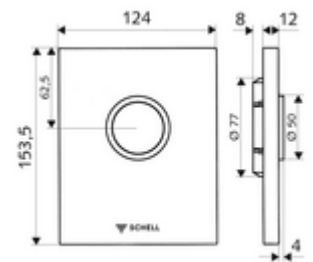

## WC-Betätigungsplatte EDITION ND

Für SCHELL Unterputz-WC-Druckspüler COMPACT II ND. Niederdruck ab 0,8 bar.

### Technische Daten

- Einmengenspülung: 4,5 - 6,0 l
- Werkstoff: Betätigung Kunststoff; Frontplatte Kunststoff
- Oberfläche: Betätigung alpinweiß; Frontplatte alpinweiß
- Abmessungen Frontplatte: B 124 mm x H 153,5 mm x T 12 mm