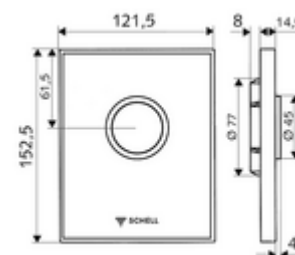

Artikelnummer: 02 818 00 99

WC-Betätigungsplatte AMBITION

Für SCHELL Unterputz-WC-Druckspüler COMPACT II.

Lieferumfang

- Design-Betätigungsplatte aus Sicherheits-Echtglas
 - Betätigungstaste aus Messing
- Selbstschlusskartusche mit automatischer Düsenreinigungsnadel
- Stauscheibe zur Spülstromregulierung
- Montagerahmen

Technische Daten

- Einmengenspülung: 4,5 - 9,0 l
- Werkstoff: Betätigung Messing; Frontplatte Sicherheitsglas (ESD); Rahmen Kunststoff
- Oberfläche: Betätigung chrom; Frontplatte schwarz; Rahmen chrom
- Abmessungen Frontplatte: B 121,5 mm x H 152,5 mm x T 14,5 mm

Lieferdaten

- Gewicht: 0,79 kg/Stück
- Verpackungseinheit: 1

Notwendige zugehörige Artikel

Unterputz-WC-Druckspüler COMPACT II
WC-Modul MONTUS

Artikelnr.: 01 194 00 99 oder
Artikelnr.: 03 076 00 99 oder

Hinweis