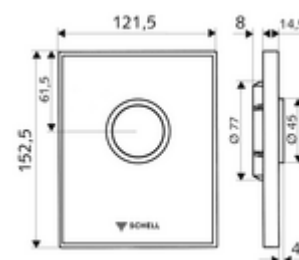

Artikelnummer: 02 819 00 99

WC-Betätigungsplatte AMBITION

Für SCHELL Unterputz-WC-Druckspüler COMPACT II.

Lieferumfang

- Design-Betätigungsplatte aus Sicherheits-Echtglas
 - Betätigungstaste aus Messing
- Selbstschlusskartusche mit automatischer Düsenreinigungsnadel
- Stauscheibe zur Spülstromregulierung
- Montagerahmen

Technische Daten

- Einmengenspülung: 4,5 - 9,0 l
- Werkstoff: Betätigung Messing; Frontplatte Sicherheitsglas (ESD); Rahmen Kunststoff
- Oberfläche: Betätigung chrom; Frontplatte weiß; Rahmen chrom
- Abmessungen Frontplatte: B 121,5 mm x H 152,5 mm x T 14,5 mm

Lieferdaten

- Gewicht: 0,79 kg/Stück
- Verpackungseinheit: 1

Notwendige zugehörige Artikel

Unterputz-WC-Druckspüler COMPACT II
WC-Modul MONTUS

Artikelnr.: 01 194 00 99 oder
Artikelnr.: 03 076 00 99 oder

Hinweis