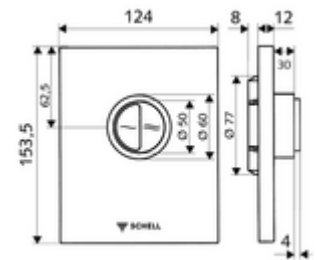

Technische Daten

- Zweimengenspülung: Sparspülmenge 3 l, Hauptspülmenge 4,5 - 6,0 l
- Werkstoff: Kunststoff
- Oberfläche: chrom; Frontplatte chrom

Lieferdaten

- Gewicht: 0,70 kg/Stück
- Verpackungseinheit: 1