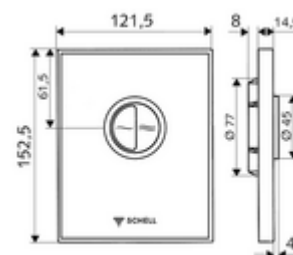

Artikelnummer: 02 826 00 99

WC-Betätigungsplatte AMBITION Eco

Echtglas. Zweimengenspülung. Für SCHELL Unterputz-WC-Druckspüler COMPACT II.

Lieferumfang

- Design-Betätigungsplatte aus Sicherheits-Echtglas
 - Betätigungstasten für Spar- und Hauptspülung aus Zinkdruckguss
- Selbstschlusskartusche mit automatischer Düsenreinigungsnadel
- Stauscheibe zur Spülstromregulierung
- Montagerahmen

Technische Daten

- Zweimengenspülung: Sparspülmenge 3 l, Hauptspülmenge 4,5 - 9,0 l
- Werkstoff: Betätigung Zinkdruckguss; Frontplatte Sicherheitsglas (ESD); Rahmen Kunststoff
- Oberfläche: Betätigung chrom; Frontplatte schwarz; Rahmen chrom
- Abmessungen Frontplatte: B 121,5 mm x H 152,5 mm x T 14,5 mm
- Zertifikate: Watermark

Lieferdaten

- Gewicht: 0,88 kg/Stück
- Verpackungseinheit: 1

Notwendige zugehörige Artikel

Unterputz-WC-Druckspüler COMPACT II
WC-Modul MONTUS

Artikelnr.: 01 194 00 99 oder
Artikelnr.: 03 076 00 99 oder

Hinweis