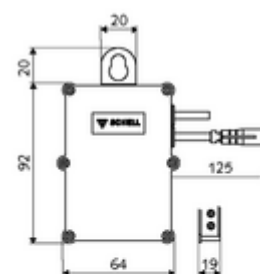

Artikelnummer: 00 501 00 99

SWS Bus-Extender Kabel BE-K

Modul zur Vernetzung eines SWS Teilnehmers mit dem SWS Server via Kabel.
Übermittelt die Daten zwischen SWS Teilnehmer und SWS Server.

Lieferumfang

- Bus-Extender Kabel BE-K
- Software: Bus-Extender Kabel

Lieferdaten

- Gewicht: 0,16 kg/Stück
- Verpackungseinheit: 1

Notwendige zugehörige Artikel

SWS Server	Artikelnr.: 00 500 00 99
SWS Bus-Netzteil	Artikelnr.: 00 505 00 99