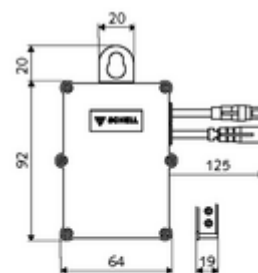

número de artículo: 00 502 00 99

SWS Extensor de bus radio BE-F

Módulo para vincular un usuario de bus SWS al servidor AWS a través de una red inalámbrica. Transfiere los datos entre los usuarios de SWS y el servidor SWS. En caso de alimentación a red, se instalará una red inalámbrica de malla.

Consta de

- Extensor de bus inalámbrico BE-F

Datos de suministro

- Peso: 0,11 kg/Unidad
- Unidades de embalaje: 1

Artículos relacionados necesarios

Servidor SWS	Artículo No.: 00 500 00 99
SWS Adaptador alimentación Bus	Artículo No.: 00 505 00 99