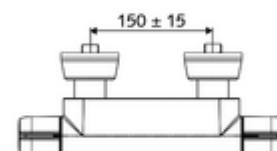

número de artículo: 02 185 06 99

Grifería de ducha adosada MODUS MD-T Agua mezclada, termostato ThermoProtect

Accionamiento manual abierto/cerrado.

Consta de

- Mezclador de ducha adosado on/ off
 - Botón de accionamiento on/off
 - ThermoProtect termostato según EN 1111, posibilidad de bloquear la temperatura a 38 °C, protección antiescaldamiento en caso de fallo del suministro de agua fría
 - IsoBody carcasa
 - Cartucho cerámico abierto / cerrado
- 2 válvulas antirretorno (EN 1717: EB)
- 2 conexiones en S y embellecedores (de profundidad ajustable)

Características técnicas

- Temperatura de funcionamiento máx.: 65 °C (para desinfección térmica 80 °C máx. 10 min./día)
- Temperatura máx. De salida: 38 - 43 °C ajustable
- Material: Carcasa Latón de acuerdo a la normativa de agua potable alemana
- Acabado: Cromo
- Conexión: 2x DN 15 G 1/2 RE
- Salida: DN 15 G 1/2 RE (abajo)
- Certificación: PA-IX 38399/IS, DVGW, Belgaqua
- Clase de ruido: I
- Clase de caudal: S

Datos de suministro

- Peso: 2,10 kg/Unidad
- Unidades de embalaje: 1

Artículos relacionados recomendados

Kit de ducha 900	Artículo No.: 29 207 06 99	o
Kit de ducha 680	Artículo No.: 29 208 06 99	o
	Artículo No.: 29 239 00 99	o
	Artículo No.: 29 240 00 99	o