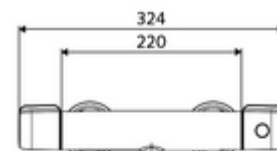

número de artículo: 02 185 06 99

Grifería de ducha adosada MODUS MD-T Agua mezclada, termostato ThermoProtect

Accionamiento manual abierto/cerrado.

Consta de

- Mezclador de ducha adosado on/ off
  - Botón de accionamiento on/off
  - ThermoProtect termostato según EN 1111, posibilidad de bloquear la temperatura a 38 °C, protección antiescaldamiento en caso de fallo del suministro de agua fría
  - IsoBody carcasa
  - Cartucho cerámico abierto / cerrado
- 2 válvulas antirretorno (EN 1717: EB)
- 2 conexiones en S y embellecedores (de profundidad ajustable)

Características técnicas

- Temperatura de funcionamiento máx.: 65 °C (para desinfección térmica 80 °C máx. 10 min./día)
- Temperatura máx. De salida: 38 - 43 °C ajustable
- Material: Carcasa Latón de acuerdo a la normativa de agua potable alemana
- Acabado: Cromo
- Conexión: 2x DN 15 G 1/2 RE
- Salida: DN 15 G 1/2 RE (abajo)
- Certificación: PA-IX 38399/IS, DVGW, Belgaqua
- Clase de ruido: I
- Clase de caudal: S

Datos de suministro

- Peso: 2,10 kg/Unidad
- Unidades de embalaje: 1

Artículos relacionados recomendados

Kit de ducha 900	Artículo No.: 29 207 06 99	o
Kit de ducha 680	Artículo No.: 29 208 06 99	o
	Artículo No.: 29 239 00 99	o
	Artículo No.: 29 240 00 99	o

una noticia