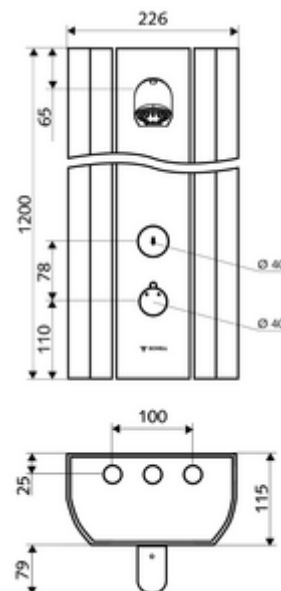

Consta de

- Panel de ducha temporizado y adosado
  - Botón de accionamiento para termostato con casquillo de pulsación, posibilidad de bloquear la temperatura a 38 °C
  - Botón temporizado SC
  - Cartucho temporizado SC II
  - ThermoProtect termostato según EN 1111, protección contra quemaduras en caso de fallo del suministro de agua fría
  - 2 válvulas antirretorno (EN 1717: EB)
  - 2 prefiltros
- COMFORT Cabezal de ducha flexible, ángulo de inclinación ajustable 12 - 32 °, antivandálico, con chorro suave y rociador antical
- Accesorios de conexión con válvula(s) de aislamiento
- Material de instalación para el montaje mural

Características técnicas

- duración: 5 - 30 s ajustable (20 s Ajustado de fábrica)
- Caudal: máx. 9 l/min independiente de la presión
- Presión del caudal: 1,0 - 5,0 bar
- Temperatura de funcionamiento máx.: 70 °C brevemente
- Material: Funcionamiento Latón; Cabezal de ducha Latón de acuerdo a la normativa de agua potable alemana; Carcasa Aluminio; Trayectoria del agua Latón resistente a la descincificación de acuerdo a la normativa de agua potable alemana
- Acabado: Funcionamiento Cromo; Cabezal de ducha Cromo; Carcasa Aluminio cepillado, anodizado
- Dimensiones: A 226 mm x A 1200 mm x P 115 mm
- Conexión: 2x DN 15 G 1/2 RE
- Certificación: Belgaqua

Datos de suministro

- Peso: 13,74 kg/Unidad
- Unidades de embalaje: 1

Artículos relacionados recomendados

Jabonera para panel de ducha LINUS

Artículo No.: 00 809 08 99

Mando termostática EasyGrip

Artículo No.: 29 192 06 99

Válvula de muestreo COMFORT Flex

Artículo No.: 01 823 00 99

Para conexión adosada desde arriba

Juego de tubería para conexión panel de ducha 500 mm

Artículo No.: 08 481 06 99 o

Juego de tubería para conexión panel de ducha 1000 mm

Artículo No.: 08 482 06 99 o