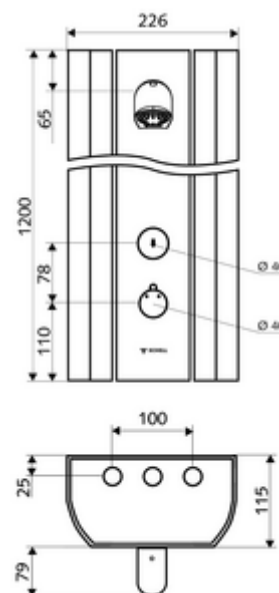

Consta de

- Panel de ducha temporizado y adosado
 - Botón de accionamiento para termostato con casquillo de pulsación, posibilidad de bloquear la temperatura a 38 °C
 - Botón temporizado SC
 - Cartucho temporizado SC II
 - ThermoProtect termostato según EN 1111, protección contra quemaduras en caso de fallo del suministro de agua fría
 - 2 válvulas antirretorno (EN 1717: EB)
 - 2 prefiltros
- COMFORT Cabezal de ducha flexible, ángulo de inclinación ajustable 12 - 32 °, antivandálico, con chorro suave y rociador antical
- Accesorios de conexión con válvula(s) de aislamiento
- Material de instalación para el montaje mural

Características técnicas

- duración: 5 - 30 s ajustable (20 s Ajustado de fábrica)
- Caudal: máx. 9 l/min independiente de la presión
- Presión del caudal: 1,0 - 5,0 bar
- Temperatura de funcionamiento máx.: 70 °C brevemente
- Material: Funcionamiento Latón; Cabezal de ducha Latón de acuerdo a la normativa de agua potable alemana; Carcasa Aluminio; Trayectoria del agua Latón resistente a la descincificación de acuerdo a la normativa de agua potable alemana
- Acabado: Funcionamiento Cromo; Cabezal de ducha Cromo; Carcasa Aluminio cepillado, anodizado
- Dimensiones: A 226 mm x A 1200 mm x P 115 mm
- Conexión: 2x DN 15 G 1/2 RE
- Certificación: Belgaqua

Datos de suministro

- Peso: 13,74 kg/Unidad
- Unidades de embalaje: 1

Artículos relacionados recomendados

Jabonera para panel de ducha LINUS

Artículo No.: 00 809 08 99

Mando termostática EasyGrip

Artículo No.: 29 192 06 99

Válvula de muestreo COMFORT Flex

Artículo No.: 01 823 00 99

Para conexión adosada desde arriba

Juego de tubería para conexión panel de ducha 500 mm

Artículo No.: 08 481 06 99 o

Juego de tubería para conexión panel de ducha 1000 mm