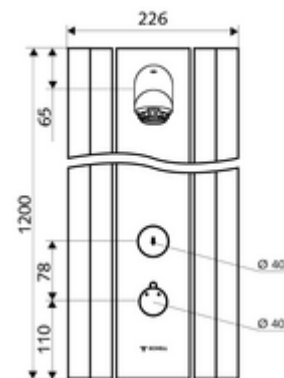

Consta de

- Panel de ducha temporizado y adosado
  - Botón de accionamiento para termostato con casquillo de pulsación, posibilidad de bloquear la temperatura a 38 °C
  - Botón temporizado SC
  - Cartucho temporizado SC II
  - ThermoProtect termostato según EN 1111, protección contra quemaduras en caso de fallo del suministro de agua fría
  - 2 válvulas antirretorno (EN 1717: EB)
  - 2 prefiltros
- Cabezal de ducha con BAJO NIVEL DE AEROSOLES 20° ± 6°, con protección antivandalismo
- Accesorios de conexión con válvula(s) de aislamiento
- Material de instalación para el montaje mural

Características técnicas

- duración: 5 - 30 s ajustable (20 s Ajustado de fábrica)
- Caudal: máx. 9 l/min independiente de la presión
- Presión del caudal: 1,0 - 5,0 bar
- Temperatura de funcionamiento máx.: 70 °C brevemente
- Material: Funcionamiento Latón; Cabezal de ducha Latón de acuerdo a la normativa de agua potable alemana; Carcasa Aluminio; Trayectoria del agua Latón resistente a la descincificación de acuerdo a la normativa de agua potable alemana
- Acabado: Funcionamiento Cromo; Cabezal de ducha Cromo; Carcasa Aluminio cepillado, anodizado
- Dimensiones: A 226 mm x A 1200 mm x P 115 mm
- Conexión: 2x DN 15 G 1/2 RE
- Certificación: Belgaqua

Datos de suministro

- Peso: 15,50 kg/Unidad
- Unidades de embalaje: 1

Artículos relacionados recomendados

Jabonera para panel de ducha LINUS

Artículo No.: 00 809 08 99

Mando termostática EasyGrip

Artículo No.: 29 192 06 99

Válvula de muestreo para cabezal

Artículo No.: 01 817 00 99

Para conexión adosada desde arriba

Juego de tubería para conexión panel de ducha 500 mm

Artículo No.: 08 481 06 99 o

Juego de tubería para conexión panel de ducha 1000 mm

Artículo No.: 08 482 06 99 o