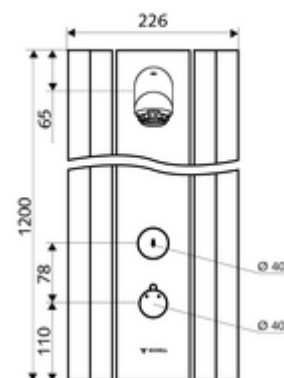

Consta de

- Panel de ducha temporizado y adosado
 - Botón de accionamiento para termostato con casquillo de pulsación, posibilidad de bloquear la temperatura a 38 °C
 - Botón temporizado SC
 - Cartucho temporizado SC II
 - ThermoProtect termostato según EN 1111, protección contra quemaduras en caso de fallo del suministro de agua fría
 - 2 válvulas antirretorno (EN 1717: EB)
 - 2 prefiltros
- Cabezal de ducha con BAJO NIVEL DE AEROSOLES 20° ± 6°, con protección antivandalismo
- Accesorios de conexión con válvula(s) de aislamiento
- Material de instalación para el montaje mural

Características técnicas

- duración: 5 - 30 s ajustable (20 s Ajustado de fábrica)
- Caudal: máx. 9 l/min independiente de la presión
- Presión del caudal: 1,0 - 5,0 bar
- Temperatura de funcionamiento máx.: 70 °C brevemente
- Material: Funcionamiento Latón; Cabezal de ducha Latón de acuerdo a la normativa de agua potable alemana; Carcasa Aluminio; Trayectoria del agua Latón resistente a la descincificación de acuerdo a la normativa de agua potable alemana
- Acabado: Funcionamiento Cromo; Cabezal de ducha Cromo; Carcasa Aluminio cepillado, anodizado
- Dimensiones: A 226 mm x A 1200 mm x P 115 mm
- Conexión: 2x DN 15 G 1/2 RE
- Certificación: Belgaqua

Datos de suministro

- Peso: 15,50 kg/Unidad
- Unidades de embalaje: 1

Artículos relacionados recomendados

Jabonera para panel de ducha LINUS

Artículo No.: 00 809 08 99

Mando termostática EasyGrip

Artículo No.: 29 192 06 99

Válvula de muestreo para cabezal

Artículo No.: 01 817 00 99

Para conexión adosada desde arriba

Juego de tubería para conexión panel de ducha 500 mm

Artículo No.: 08 481 06 99 o

Juego de tubería para conexión panel de ducha 1000 mm