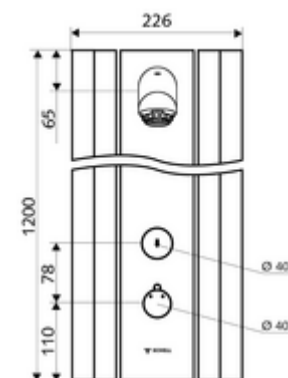

Consta de

- Panel de ducha temporizado y adosado
  - Botón de accionamiento para termostato con casquillo de pulsación, posibilidad de bloquear la temperatura a 38 °C
  - Botón temporizado SC
  - Cartucho temporizado SC II
  - ThermoProtect termostato según EN 1111, protección contra quemaduras en caso de fallo del suministro de agua fría
  - 2 válvulas antirretorno (EN 1717: EB)
  - 2 prefiltros
- Cabezal de ducha con BAJO NIVEL DE AEROSOLES 20° ± 6°, con protección antivandalismo
- Accesorios de conexión con válvula(s) de aislamiento
- Material de instalación para el montaje mural

Características técnicas

- duración: 5 - 30 s ajustable (20 s Ajustado de fábrica)
- Caudal: máx. 9 l/min independiente de la presión
- Presión del caudal: 1,0 - 5,0 bar
- Temperatura de funcionamiento máx.: 70 °C brevemente
- Material: Funcionamiento Latón; Cabezal de ducha Latón de acuerdo a la normativa de agua potable alemana; Carcasa Aluminio; Trayectoria del agua Latón resistente a la descincificación de acuerdo a la normativa de agua potable alemana
- Acabado: Funcionamiento Cromo; Cabezal de ducha Cromo; Carcasa Aluminio cepillado, anodizado
- Dimensiones: A 226 mm x A 1200 mm x P 115 mm
- Conexión: 2x DN 15 G 1/2 RE
- Certificación: Belgaqua

Datos de suministro

- Peso: 15,50 kg/Unidad
- Unidades de embalaje: 1

Artículos relacionados recomendados

Jabonera para panel de ducha LINUS

Artículo No.: 00 809 08 99

Mando termostática EasyGrip

Artículo No.: 29 192 06 99

Válvula de muestreo para cabezal

Artículo No.: 01 817 00 99

Para conexión adosada desde arriba

Juego de tubería para conexión panel de ducha 500 mm

Artículo No.: 08 481 06 99 o

Juego de tubería para conexión panel de ducha 1000 mm

Artículo No.: 08 482 06 99 o