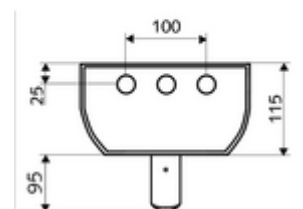

Consta de

- Panel de ducha temporizado y adosado
  - Botón de accionamiento para termostato con casquillo de pulsación, posibilidad de bloquear la temperatura a 38 °C
  - Botón temporizado SC
  - Cartucho temporizado SC II
  - ThermoProtect termostato según EN 1111, protección contra quemaduras en caso de fallo del suministro de agua fría
  - 2 válvulas antirretorno (EN 1717: EB)
  - 2 prefiltros
- Cabezal de ducha con BAJO NIVEL DE AEROSOLES 20° ± 6°, con protección antivandalismo
- Accesorios de conexión con válvula(s) de aislamiento
- Material de instalación para el montaje mural

Características técnicas

- duración: 5 - 30 s ajustable (20 s Ajustado de fábrica)
- Caudal: máx. 9 l/min independiente de la presión
- Presión del caudal: 1,0 - 5,0 bar
- Temperatura de funcionamiento máx.: 70 °C brevemente
- Material: Funcionamiento Latón; Cabezal de ducha Latón de acuerdo a la normativa de agua potable alemana; Carcasa Aluminio; Trayectoria del agua Latón resistente a la descincificación de acuerdo a la normativa de agua potable alemana
- Acabado: Funcionamiento Cromo; Cabezal de ducha Cromo; Carcasa Aluminio cepillado, anodizado
- Dimensiones: A 226 mm x A 1200 mm x P 115 mm
- Conexión: 2x DN 15 G 1/2 RE
- Certificación: Belgaqua

Datos de suministro

- Peso: 15,50 kg/Unidad
- Unidades de embalaje: 1

Artículos relacionados recomendados

Jabonera para panel de ducha LINUS

Artículo No.: 00 809 08 99

Mando termostática EasyGrip

Artículo No.: 29 192 06 99

Válvula de muestreo para cabezal

Artículo No.: 01 817 00 99

Para conexión adosada desde arriba

Juego de tubería para conexión panel de ducha 500 mm

Artículo No.: 08 481 06 99 o

Juego de tubería para conexión panel de ducha 1000 mm

Artículo No.: 08 482 06 99 o