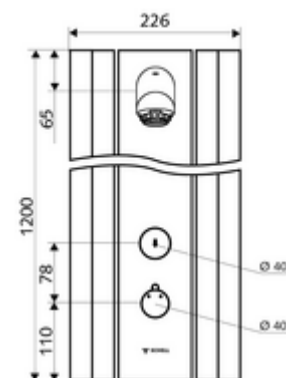

Consta de

- Panel de ducha temporizado y adosado
  - Botón de accionamiento para termostato con casquillo de pulsación, posibilidad de bloquear la temperatura a 38 °C
  - Botón temporizado SC
  - Cartucho temporizado SC II
  - ThermoProtect termostato según EN 1111, protección contra quemaduras en caso de fallo del suministro de agua fría
  - 2 válvulas antirretorno (EN 1717: EB)
  - 2 prefiltros
- Cabezal de ducha con BAJO NIVEL DE AEROSOLES 20° ± 6°, con protección antivandalismo
- Accesorios de conexión con válvula(s) de aislamiento
- Material de instalación para el montaje mural

Características técnicas

- duración: 5 - 30 s ajustable (20 s Ajustado de fábrica)
- Caudal: máx. 9 l/min independiente de la presión
- Presión del caudal: 1,0 - 5,0 bar
- Temperatura de funcionamiento máx.: 70 °C brevemente
- Material: Funcionamiento Latón; Cabezal de ducha Latón de acuerdo a la normativa de agua potable alemana; Carcasa Aluminio; Trayectoria del agua Latón resistente a la descincificación de acuerdo a la normativa de agua potable alemana
- Acabado: Funcionamiento Cromo; Cabezal de ducha Cromo; Carcasa Aluminio cepillado, anodizado
- Dimensiones: A 226 mm x A 1200 mm x P 115 mm
- Conexión: 2x DN 15 G 1/2 RE
- Certificación: Belgaqua

Datos de suministro

- Peso: 15,50 kg/Unidad
- Unidades de embalaje: 1

Artículos relacionados recomendados

Jabonera para panel de ducha LINUS

Artículo No.: 00 809 08 99

Mando termostática EasyGrip

Artículo No.: 29 192 06 99

Válvula de muestreo para cabezal

Artículo No.: 01 817 00 99

Para conexión adosada desde arriba

Juego de tubería para conexión panel de ducha 500 mm

Artículo No.: 08 481 06 99 o

Juego de tubería para conexión panel de ducha 1000 mm

Artículo No.: 08 482 06 99 o