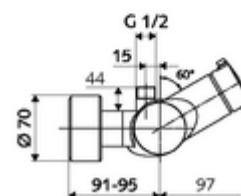

número de artículo: 01 602 06 99

Grifería de ducha adosada VITUS VD- abierta/cerrada-T / o Agua mezclada, termostato ThermoProtect

Accionamiento manual abierto/cerrado. Conexión de ducha superior

Consta de

- Mezclador de ducha adosado on/ off
  - Botón de accionamiento on/off
  - ThermoProtect termostato según EN 1111, posibilidad de bloquear la temperatura a 38 °C, protección antiescaldamiento en caso de fallo del suministro de agua fría
  - Cartucho cerámico abierto / cerrado
  - 2 válvulas antirretorno (EN 1717: EB)
- 2 conexiones en S y embellecedores (de profundidad ajustable)

Características técnicas

- Temperatura de funcionamiento máx.: 70 °C (80 °C para desinfección térmica)
- Material: Carcasa Latón de acuerdo a la normativa de agua potable alemana
- Acabado: Cromo
- Conexión: 2x DN 15 G 1/2 RE
- Salida: DN 15 G 1/2 RE (arriba)
- Certificación: PA-IX 38240/IB, Belgaqua
- Clase de ruido: I
- Clase de caudal: B

Datos de suministro

- Peso: 4,18 kg/Unidad
- Unidades de embalaje: 1

Artículos relacionados recomendados

Conjunto de conexión en S con válvula de cierre

Artículo No.: 23 775 00 99
Artículo No.: 29 239 00 99 o
Artículo No.: 29 240 00 99 o

Para conexión de cabezal de ducha empotrado

Codo de salida VITUS DN 15

Artículo No.: 25 667 06 99 o

Codo de salida VITUS DN 15

Artículo No.: 25 668 06 99 o

Cabezal de ducha COMFORT Flex

Artículo No.: 01 821 06 99 o

Cabezal de ducha aireador reductor

Artículo No.: 01 814 06 99 o

Para conexión de cabezal de ducha adosado

Conjunto de tuberías adosado VITUS

Artículo No.: 25 666 06 99

Cabezal de ducha adosado COMFORT

Artículo No.: 01 846 06 99