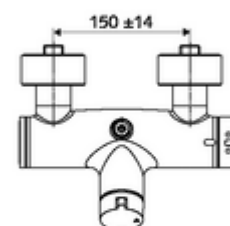

Características técnicas

- Temperatura de funcionamiento máx.: 70 °C (80 °C para desinfección térmica)
- Material: Carcasa Latón de acuerdo a la normativa de agua potable alemana
- Acabado: Cromo
- Conexión: 2x DN 15 G 1/2 RE
- Salida: DN 15 G 1/2 RE (arriba)
- Certificación: PA-IX 38240/IB, Belgaqua
- Clase de ruido: I
- Clase de caudal: B

Datos de suministro

- Peso: 4,18 kg/Unidad
- Unidades de embalaje: 1

Artículos relacionados recomendados

Conjunto de conexión en S con válvula de cierre

Artículo No.: 23 775 00 99
Artículo No.: 29 239 00 99 o
Artículo No.: 29 240 00 99 o