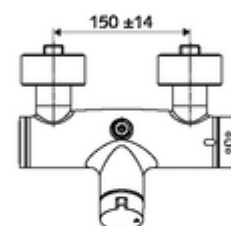

número de artículo: 01 602 06 99

Grifería de ducha adosada VITUS VD- abierta/cerrada-T / o Agua mezclada, termostato ThermoProtect

Accionamiento manual abierto/cerrado. Conexión de ducha superior

Consta de

- Mezclador de ducha adosado on/ off
  - Botón de accionamiento on/off
  - ThermoProtect termostato según EN 1111, posibilidad de bloquear la temperatura a 38 °C, protección antiescaldamiento en caso de fallo del suministro de agua fría
  - Cartucho cerámico abierto / cerrado
  - 2 válvulas antirretorno (EN 1717: EB)
- 2 conexiones en S y embellecedores (de profundidad ajustable)

Características técnicas

- Temperatura de funcionamiento máx.: 70 °C (80 °C para desinfección térmica)
- Material: Carcasa Latón de acuerdo a la normativa de agua potable alemana
- Acabado: Cromo
- Conexión: 2x DN 15 G 1/2 RE
- Salida: DN 15 G 1/2 RE (arriba)
- Certificación: PA-IX 38240/IB, Belgaqua
- Clase de ruido: I
- Clase de caudal: B

Datos de suministro

- Peso: 4,18 kg/Unidad
- Unidades de embalaje: 1

Artículos relacionados recomendados

Conjunto de conexión en S con válvula de cierre

Artículo No.: 23 775 00 99
Artículo No.: 29 239 00 99 o
Artículo No.: 29 240 00 99 o

Para conexión de cabezal de ducha empotrado

Codo de salida VITUS DN 15

Artículo No.: 25 667 06 99 o

Codo de salida VITUS DN 15

Artículo No.: 25 668 06 99 o

Cabezal de ducha COMFORT Flex

Artículo No.: 01 821 06 99 o

Cabezal de ducha aireador reductor

Artículo No.: 01 814 06 99 o

Para conexión de cabezal de ducha adosado

Conjunto de tuberías adosado VITUS

Artículo No.: 25 666 06 99

Cabezal de ducha adosado COMFORT

Artículo No.: 01 846 06 99