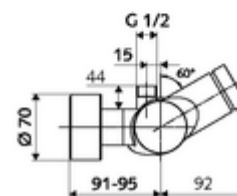

número de artículo: 01 605 06 99

Grifería de ducha adosada VITUS VD-SC-T / o Agua mezclada, termostato ThermoProtect

Activación manual con proceso de cierre automático. Ajuste sencillo del tiempo de descarga. Conexión de ducha superior

Consta de

- Mezclador de ducha a la vista con autocierre
  - Botón temporizado SC
  - ThermoProtect termostato según EN 1111, posibilidad de bloquear la temperatura a 38 °C, protección antiescaldamiento en caso de fallo del suministro de agua fría
  - Cartucho temporizado SC II
  - Válvula para realizar la desinfección térmica manual (de acuerdo a DVGW W 551)
  - 2 válvulas antirretorno (EN 1717: EB)
- 2 conexiones en S y embellecedores (de profundidad ajustable)

Características técnicas

- duración: 5 - 30 s ajustable
- Temperatura de funcionamiento máx.: 70 °C (80 °C para desinfección térmica)
- Material: Carcasa Latón de acuerdo a la normativa de agua potable alemana
- Acabado: Cromo
- Conexión: 2x DN 15 G 1/2 RE
- Salida: DN 15 G 1/2 RE (arriba)
- Certificación: PA-IX 28574/IB, DVGW, Belgaqua
- Clase de ruido: I
- Clase de caudal: B

Datos de suministro

- Peso: 4,04 kg/Unidad
- Unidades de embalaje: 1

Artículos relacionados recomendados

Conjunto de conexión en S con válvula de cierre

Artículo No.: 23 775 00 99
Artículo No.: 29 239 00 99 o
Artículo No.: 29 240 00 99 o

Para conexión de cabezal de ducha empotrado

Codo de salida VITUS DN 15

Artículo No.: 25 667 06 99 o

Codo de salida VITUS DN 15

Artículo No.: 25 668 06 99 o

Cabezal de ducha COMFORT Flex

Artículo No.: 01 821 06 99 o

Cabezal de ducha aireador reductor

Artículo No.: 01 814 06 99 o

Para conexión de cabezal de ducha adosado

Conjunto de tuberías adosado VITUS

Artículo No.: 25 666 06 99

Cabezal de ducha adosado COMFORT

Artículo No.: 01 846 06 99