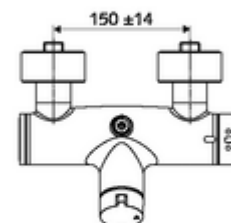

### Características técnicas

- Temperatura de funcionamiento máx.: 70 °C (80 °C para desinfección térmica)
- Material: Carcasa Latón de acuerdo a la normativa de agua potable alemana
- Acabado: Cromo
- Conexión: 2x DN 15 G 1/2 RE
- Salida: DN 15 G 1/2 RE (arriba)
- Certificación: PA-IX 38240/IB, Bélgica
- Clase de ruido: I
- Clase de caudal: B

### Artículos relacionados recomendados

Conjunto de conexión en S con válvula de cierre

Artículo No.: 23 775 00 99  
Artículo No.: 29 239 00 99 o  
Artículo No.: 29 240 00 99 o