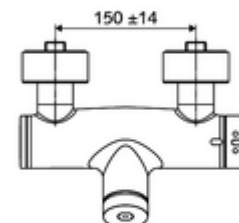

Consta de

- Mezclador de ducha a la vista con autocierre
 - Botón temporizado SC
 - ThermoProtect termostato según EN 1111, posibilidad de bloquear la temperatura a 38 °C, protección antiescaldamiento en caso de fallo del suministro de agua fría
 - Cartucho temporizado SC II
 - 2 válvulas antirretorno (EN 1717: EB)
- 2 conexiones en S y embellecedores (de profundidad ajustable)

Características técnicas

- duración: 5 - 30 s ajustable
- Temperatura de funcionamiento máx.: 70 °C (80 °C para desinfección térmica)
- Material: Carcasa Latón de acuerdo a la normativa de agua potable alemana
- Acabado: Cromo
- Conexión: 2x DN 15 G 1/2 RE
- Salida: DN 15 G 1/2 RE (abajo)
- Certificación: PA-IX 28574/IB, DVGW, Belgaqua
- Clase de ruido: I
- Clase de caudal: B

Datos de suministro

- Peso: 4,05 kg/Unidad
- Unidades de embalaje: 1

Artículos relacionados recomendados

Conjunto de conexión en S con válvula de cierre
Kit de ducha 900
Kit de ducha 680

Artículo No.: 23 775 00 99
Artículo No.: 29 207 06 99 o
Artículo No.: 29 208 06 99 o
Artículo No.: 29 239 00 99 o
Artículo No.: 29 240 00 99 o