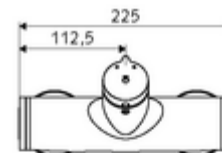

Consta de

- Mezclador de ducha a la vista con autocierre
 - Botón temporizado SC-M
 - Cartucho temporizado SC II con limitador de agua caliente
 - 2 válvulas antirretorno (EN 1717: EB)
- 2 conexiones en S y embellecedores (de profundidad ajustable)

Características técnicas

- duración: 5 - 30 s ajustable
- Temperatura de funcionamiento máx.: 70 °C (80 °C para desinfección térmica)
- Material: Carcasa Latón de acuerdo a la normativa de agua potable alemana
- Acabado: Cromo
- Conexión: 2x DN 15 G 1/2 RE
- Salida: DN 15 G 1/2 RE (abajo)
- Certificación: PA-IX 38241/IB, Belgaqua
- Clase de ruido: I
- Clase de caudal: B

Datos de suministro

- Peso: 3,76 kg/Unidad
- Unidades de embalaje: 1

Artículos relacionados recomendados

Conjunto de conexión en S con válvula de cierre
Kit de ducha 900
Kit de ducha 680

Artículo No.: 23 775 00 99
Artículo No.: 29 207 06 99 o
Artículo No.: 29 208 06 99 o
Artículo No.: 29 239 00 99 o
Artículo No.: 29 240 00 99 o