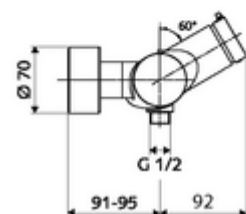

Consta de

- Mezclador de ducha a la vista con autocierre
 - Botón temporizado SC-M
 - Cartucho temporizado SC II con limitador de agua caliente
 - 2 válvulas antirretorno (EN 1717: EB)
- 2 conexiones en S y embellecedores (de profundidad ajustable)

Características técnicas

- duración: 5 - 30 s ajustable
- Temperatura de funcionamiento máx.: 70 °C (80 °C para desinfección térmica)
- Material: Carcasa Latón de acuerdo a la normativa de agua potable alemana
- Acabado: Cromo
- Conexión: 2x DN 15 G 1/2 RE
- Salida: DN 15 G 1/2 RE (abajo)
- Certificación: PA-IX 38241/IB, Belgaqua
- Clase de ruido: I
- Clase de caudal: B

Datos de suministro

- Peso: 3,76 kg/Unidad
- Unidades de embalaje: 1

Artículos relacionados recomendados

Conjunto de conexión en S con válvula de cierre
Kit de ducha 900
Kit de ducha 680

Artículo No.: 23 775 00 99
Artículo No.: 29 207 06 99 o
Artículo No.: 29 208 06 99 o
Artículo No.: 29 239 00 99 o
Artículo No.: 29 240 00 99 o