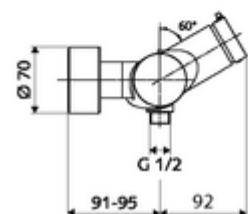

Consta de

- Mezclador de ducha a la vista con autocierre
 - Botón temporizado SC-M
 - Cartucho temporizado SC II con limitador de agua caliente
 - 2 válvulas antirretorno (EN 1717: EB)
- 2 conexiones en S y embellecedores (de profundidad ajustable)

Características técnicas

- duración: 5 - 30 s ajustable
- Temperatura de funcionamiento máx.: 70 °C (80 °C para desinfección térmica)
- Material: Carcasa Latón de acuerdo a la normativa de agua potable alemana
- Acabado: Cromo
- Conexión: 2x DN 15 G 1/2 RE
- Salida: DN 15 G 1/2 RE (abajo)
- Certificación: PA-IX 38241/IB, Belgaqua
- Clase de ruido: I
- Clase de caudal: B

Datos de suministro

- Peso: 3,76 kg/Unidad
- Unidades de embalaje: 1

Artículos relacionados recomendados

Conjunto de conexión en S con válvula de cierre
Kit de ducha 900
Kit de ducha 680

Artículo No.: 23 775 00 99
Artículo No.: 29 207 06 99 o
Artículo No.: 29 208 06 99 o
Artículo No.: 29 239 00 99 o
Artículo No.: 29 240 00 99 o