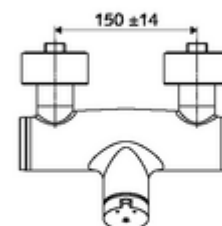

Consta de

- Mezclador de ducha a la vista con autocierre
 - Botón temporizado SC-M
 - Cartucho temporizado SC II con limitador de agua caliente
 - 2 válvulas antirretorno (EN 1717: EB)
- 2 conexiones en S y embellecedores (de profundidad ajustable)

Características técnicas

- duración: 5 - 30 s ajustable
- Temperatura de funcionamiento máx.: 70 °C (80 °C para desinfección térmica)
- Material: Carcasa Latón de acuerdo a la normativa de agua potable alemana
- Acabado: Cromo
- Conexión: 2x DN 15 G 1/2 RE
- Salida: DN 15 G 1/2 RE (abajo)
- Certificación: PA-IX 38241/IB, Belgaqua
- Clase de ruido: I
- Clase de caudal: B

Datos de suministro

- Peso: 3,76 kg/Unidad
- Unidades de embalaje: 1

Artículos relacionados recomendados

Conjunto de conexión en S con válvula de cierre
Kit de ducha 900
Kit de ducha 680

Artículo No.: 23 775 00 99
Artículo No.: 29 207 06 99 o
Artículo No.: 29 208 06 99 o
Artículo No.: 29 239 00 99 o
Artículo No.: 29 240 00 99 o