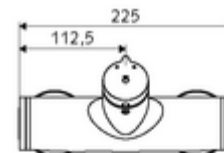

Consta de

- Mezclador de ducha a la vista con autocierre
 - Botón temporizado SC-M
 - Cartucho temporizado SC II con limitador de agua caliente
 - 2 válvulas antirretorno (EN 1717: EB)
- 2 conexiones en S y embellecedores (de profundidad ajustable)

Características técnicas

- duración: 5 - 30 s ajustable
- Temperatura de funcionamiento máx.: 70 °C (80 °C para desinfección térmica)
- Material: Carcasa Latón de acuerdo a la normativa de agua potable alemana
- Acabado: Cromo
- Conexión: 2x DN 15 G 1/2 RE
- Salida: DN 15 G 1/2 RE (abajo)
- Certificación: PA-IX 38241/IB, Belgaqua
- Clase de ruido: I
- Clase de caudal: B

Datos de suministro

- Peso: 3,76 kg/Unidad
- Unidades de embalaje: 1

Artículos relacionados recomendados

Conjunto de conexión en S con válvula de cierre
Kit de ducha 900
Kit de ducha 680

Artículo No.: 23 775 00 99
Artículo No.: 29 207 06 99 o
Artículo No.: 29 208 06 99 o
Artículo No.: 29 239 00 99 o
Artículo No.: 29 240 00 99 o