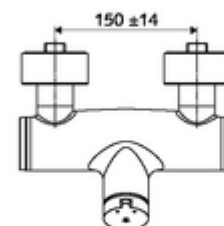

Consta de

- Mezclador de ducha a la vista con autocierre
 - Botón temporizado SC-M
 - Cartucho temporizado SC II con limitador de agua caliente
 - 2 válvulas antirretorno (EN 1717: EB)
- 2 conexiones en S y embellecedores (de profundidad ajustable)

Características técnicas

- duración: 5 - 30 s ajustable
- Temperatura de funcionamiento máx.: 70 °C (80 °C para desinfección térmica)
- Material: Carcasa Latón de acuerdo a la normativa de agua potable alemana
- Acabado: Cromo
- Conexión: 2x DN 15 G 1/2 RE
- Salida: DN 15 G 1/2 RE (abajo)
- Certificación: PA-IX 38241/IB, Belgaqua
- Clase de ruido: I
- Clase de caudal: B

Datos de suministro

- Peso: 3,76 kg/Unidad
- Unidades de embalaje: 1

Artículos relacionados recomendados

Conjunto de conexión en S con válvula de cierre
Kit de ducha 900
Kit de ducha 680

Artículo No.: 23 775 00 99
Artículo No.: 29 207 06 99 o
Artículo No.: 29 208 06 99 o
Artículo No.: 29 239 00 99 o
Artículo No.: 29 240 00 99 o