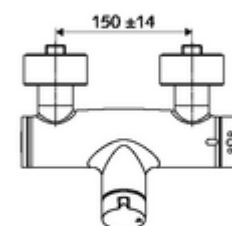

número de artículo: 01 612 06 99

Grifería de ducha adosada VITUS VD- abierta/cerrada-T / u Agua mezclada, termostato ThermoProtect

Accionamiento manual abierto/cerrado. Conexión de ducha inferior

Consta de

- Mezclador de ducha adosado on/ off
  - Botón de accionamiento on/off
  - ThermoProtect termostato según EN 1111, posibilidad de bloquear la temperatura a 38 °C, protección antiescaldamiento en caso de fallo del suministro de agua fría
  - Cartucho cerámico abierto / cerrado
  - 2 válvulas antirretorno (EN 1717: EB)
- 2 conexiones en S y embellecedores (de profundidad ajustable)

Características técnicas

- Temperatura de funcionamiento máx.: 70 °C (80 °C para desinfección térmica)
- Material: Carcasa Latón de acuerdo a la normativa de agua potable alemana
- Acabado: Cromo
- Conexión: 2x DN 15 G 1/2 RE
- Salida: DN 15 G 1/2 RE (abajo)
- Certificación: PA-IX 38240/IB, Belgaqua
- Clase de ruido: I
- Clase de caudal: B

Datos de suministro

- Peso: 4,21 kg/Unidad
- Unidades de embalaje: 1

Artículos relacionados recomendados

Conjunto de conexión en S con válvula de cierre
Kit de ducha 900
Kit de ducha 680

Artículo No.: 23 775 00 99
Artículo No.: 29 207 06 99 o
Artículo No.: 29 208 06 99 o
Artículo No.: 29 239 00 99 o
Artículo No.: 29 240 00 99 o