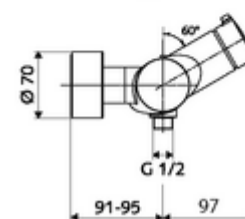

número de artículo: 01 612 06 99

Grifería de ducha adosada VITUS VD- abierta/cerrada-T / u Agua mezclada, termostato ThermoProtect

Accionamiento manual abierto/cerrado. Conexión de ducha inferior

Consta de

- Mezclador de ducha adosado on/ off
  - Botón de accionamiento on/off
  - ThermoProtect termostato según EN 1111, posibilidad de bloquear la temperatura a 38 °C, protección antiescaldamiento en caso de fallo del suministro de agua fría
  - Cartucho cerámico abierto / cerrado
  - 2 válvulas antirretorno (EN 1717: EB)
- 2 conexiones en S y embellecedores (de profundidad ajustable)

Características técnicas

- Temperatura de funcionamiento máx.: 70 °C (80 °C para desinfección térmica)
- Material: Carcasa Latón de acuerdo a la normativa de agua potable alemana
- Acabado: Cromo
- Conexión: 2x DN 15 G 1/2 RE
- Salida: DN 15 G 1/2 RE (abajo)
- Certificación: PA-IX 38240/IB, Belgaqua
- Clase de ruido: I
- Clase de caudal: B

Datos de suministro

- Peso: 4,21 kg/Unidad
- Unidades de embalaje: 1

Artículos relacionados recomendados

Conjunto de conexión en S con válvula de cierre
Kit de ducha 900
Kit de ducha 680

Artículo No.: 23 775 00 99
Artículo No.: 29 207 06 99 o
Artículo No.: 29 208 06 99 o
Artículo No.: 29 239 00 99 o
Artículo No.: 29 240 00 99 o