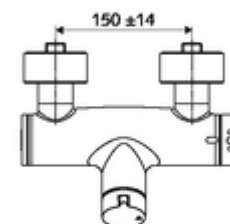

número de artículo: 01 612 06 99

Grifería de ducha adosada VITUS VD- abierta/cerrada-T / u Agua mezclada, termostato ThermoProtect

Accionamiento manual abierto/cerrado. Conexión de ducha inferior

Consta de

- Mezclador de ducha adosado on/ off
  - Botón de accionamiento on/off
  - ThermoProtect termostato según EN 1111, posibilidad de bloquear la temperatura a 38 °C, protección antiescaldamiento en caso de fallo del suministro de agua fría
  - Cartucho cerámico abierto / cerrado
  - 2 válvulas antirretorno (EN 1717: EB)
- 2 conexiones en S y embellecedores (de profundidad ajustable)

Características técnicas

- Temperatura de funcionamiento máx.: 70 °C (80 °C para desinfección térmica)
- Material: Carcasa Latón de acuerdo a la normativa de agua potable alemana
- Acabado: Cromo
- Conexión: 2x DN 15 G 1/2 RE
- Salida: DN 15 G 1/2 RE (abajo)
- Certificación: PA-IX 38240/IB, Belgaqua
- Clase de ruido: I
- Clase de caudal: B

Datos de suministro

- Peso: 4,21 kg/Unidad
- Unidades de embalaje: 1

Artículos relacionados recomendados

Conjunto de conexión en S con válvula de cierre
Kit de ducha 900
Kit de ducha 680

Artículo No.: 23 775 00 99
Artículo No.: 29 207 06 99 o
Artículo No.: 29 208 06 99 o
Artículo No.: 29 239 00 99 o
Artículo No.: 29 240 00 99 o