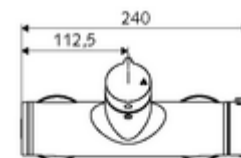

número de artículo: 01 612 06 99

Grifería de ducha adosada VITUS VD- abierta/cerrada-T / u Agua mezclada, termostato ThermoProtect

Accionamiento manual abierto/cerrado. Conexión de ducha inferior

Consta de

- Mezclador de ducha adosado on/ off
  - Botón de accionamiento on/off
  - ThermoProtect termostato según EN 1111, posibilidad de bloquear la temperatura a 38 °C, protección antiescaldamiento en caso de fallo del suministro de agua fría
  - Cartucho cerámico abierto / cerrado
  - 2 válvulas antirretorno (EN 1717: EB)
- 2 conexiones en S y embellecedores (de profundidad ajustable)

Características técnicas

- Temperatura de funcionamiento máx.: 70 °C (80 °C para desinfección térmica)
- Material: Carcasa Latón de acuerdo a la normativa de agua potable alemana
- Acabado: Cromo
- Conexión: 2x DN 15 G 1/2 RE
- Salida: DN 15 G 1/2 RE (abajo)
- Certificación: PA-IX 38240/IB, Belgaqua
- Clase de ruido: I
- Clase de caudal: B

Datos de suministro

- Peso: 4,21 kg/Unidad
- Unidades de embalaje: 1

Artículos relacionados recomendados

Conjunto de conexión en S con válvula de cierre
Kit de ducha 900
Kit de ducha 680

Artículo No.: 23 775 00 99
Artículo No.: 29 207 06 99 o
Artículo No.: 29 208 06 99 o
Artículo No.: 29 239 00 99 o
Artículo No.: 29 240 00 99 o