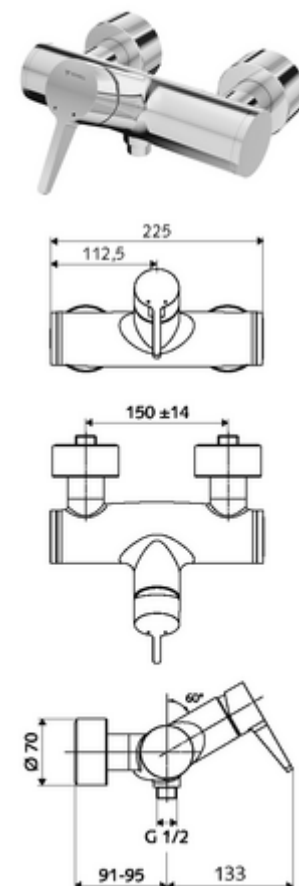

número de artículo: 01 613 06 99

Grifería de ducha adosada VITUS VD-EH-M / u Agua mezclada

Accionamiento manual abierto/cerrado. Conexión de ducha inferior

Consta de

- Mezclador monomando de ducha adosado
 - Mezclador monomando
 - Cartucho cerámico mezclador monomando con agua caliente y limitación de caudal
- 2 válvulas antirretorno (EN 1717: EB)
- 2 conexiones en S y embellecedores (de profundidad ajustable)

Características técnicas

- Temperatura de funcionamiento máx.: 70 °C (80 °C para desinfección térmica)
- Material: Carcasa Latón de acuerdo a la normativa de agua potable alemana
- Acabado: Cromo
- Conexión: 2x DN 15 G 1/2 RE
- Salida: DN 15 G 1/2 RE (abajo)
- Certificación: PA-IX 38242/IB, Belgaqua
- Clase de ruido: I
- Clase de caudal: B

Datos de suministro

- Peso: 3,99 kg/Unidad
- Unidades de embalaje: 1

Artículos relacionados recomendados

Conjunto de conexión en S con válvula de cierre
Kit de ducha 900
Kit de ducha 680

Artículo No.: 23 775 00 99
Artículo No.: 29 207 06 99 o
Artículo No.: 29 208 06 99 o
Artículo No.: 29 239 00 99 o
Artículo No.: 29 240 00 99 o