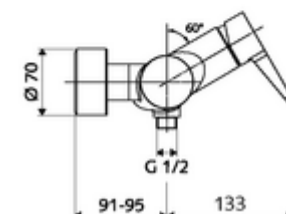

número de artículo: 01 613 06 99

Grifería de ducha adosada VITUS VD-EH-M / u Agua mezclada

Accionamiento manual abierto/cerrado. Conexión de ducha inferior

Consta de

- Mezclador monomando de ducha adosado
 - Mezclador monomando
 - Cartucho cerámico mezclador monomando con agua caliente y limitación de caudal
- 2 válvulas antirretorno (EN 1717: EB)
- 2 conexiones en S y embellecedores (de profundidad ajustable)

Características técnicas

- Temperatura de funcionamiento máx.: 70 °C (80 °C para desinfección térmica)
- Material: Carcasa Latón de acuerdo a la normativa de agua potable alemana
- Acabado: Cromo
- Conexión: 2x DN 15 G 1/2 RE
- Salida: DN 15 G 1/2 RE (abajo)
- Certificación: PA-IX 38242/IB, Belgaqua
- Clase de ruido: I
- Clase de caudal: B

Datos de suministro

- Peso: 3,99 kg/Unidad
- Unidades de embalaje: 1

Artículos relacionados recomendados

Conjunto de conexión en S con válvula de cierre
Kit de ducha 900
Kit de ducha 680

Artículo No.: 23 775 00 99
Artículo No.: 29 207 06 99 o
Artículo No.: 29 208 06 99 o
Artículo No.: 29 239 00 99 o
Artículo No.: 29 240 00 99 o