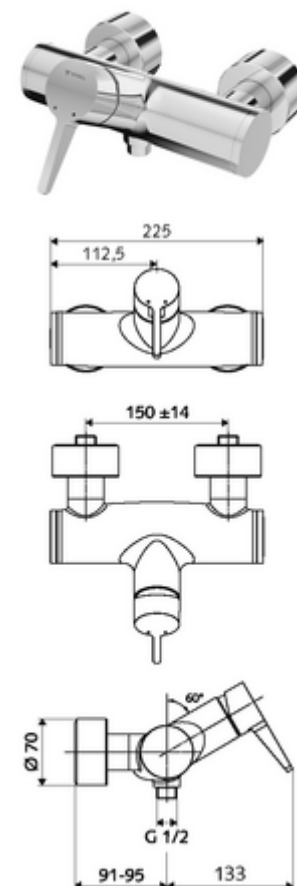

número de artículo: 01 613 06 99

Grifería de ducha adosada VITUS VD-EH-M / u Agua mezclada

Accionamiento manual abierto/cerrado. Conexión de ducha inferior

Consta de

- Mezclador monomando de ducha adosado
 - Mezclador monomando
 - Cartucho cerámico mezclador monomando con agua caliente y limitación de caudal
- 2 válvulas antirretorno (EN 1717: EB)
- 2 conexiones en S y embellecedores (de profundidad ajustable)

Características técnicas

- Temperatura de funcionamiento máx.: 70 °C (80 °C para desinfección térmica)
- Material: Carcasa Latón de acuerdo a la normativa de agua potable alemana
- Acabado: Cromo
- Conexión: 2x DN 15 G 1/2 RE
- Salida: DN 15 G 1/2 RE (abajo)
- Certificación: PA-IX 38242/IB, Belgaqua
- Clase de ruido: I
- Clase de caudal: B

Datos de suministro

- Peso: 3,99 kg/Unidad
- Unidades de embalaje: 1

Artículos relacionados recomendados

Conjunto de conexión en S con válvula de cierre
Kit de ducha 900
Kit de ducha 680

Artículo No.: 23 775 00 99
Artículo No.: 29 207 06 99 o
Artículo No.: 29 208 06 99 o
Artículo No.: 29 239 00 99 o
Artículo No.: 29 240 00 99 o