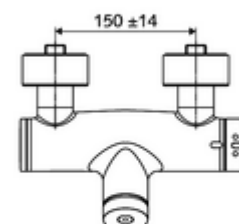

número de artículo: 01 615 06 99

Grifería de ducha adosada VITUS VD-SC-T / u Agua mezclada, termostato ThermoProtect

Activación manual con proceso de cierre automático. Ajuste sencillo del tiempo de descarga. Conexión de ducha inferior

Consta de

- Mezclador de ducha a la vista con autocierre
  - Botón temporizado SC
  - ThermoProtect termostato según EN 1111, posibilidad de bloquear la temperatura a 38 °C, protección antiescaldamiento en caso de fallo del suministro de agua fría
  - Cartucho temporizado SC II
  - Válvula para realizar la desinfección térmica manual (de acuerdo a DVGW W 551)
  - 2 válvulas antirretorno (EN 1717: EB)
- 2 conexiones en S y embellecedores (de profundidad ajustable)

Características técnicas

- duración: 5 - 30 s ajustable
- Temperatura de funcionamiento máx.: 70 °C (80 °C para desinfección térmica)
- Material: Carcasa Latón de acuerdo a la normativa de agua potable alemana
- Acabado: Cromo
- Conexión: 2x DN 15 G 1/2 RE
- Salida: DN 15 G 1/2 RE (abajo)
- Certificación: PA-IX 28574/IB, DVGW, Belgaqua
- Clase de ruido: I
- Clase de caudal: B

Datos de suministro

- Peso: 4,04 kg/Unidad
- Unidades de embalaje: 1

Artículos relacionados recomendados

Conjunto de conexión en S con válvula de cierre
Kit de ducha 900
Kit de ducha 680

Artículo No.: 23 775 00 99
Artículo No.: 29 207 06 99 o
Artículo No.: 29 208 06 99 o
Artículo No.: 29 239 00 99 o
Artículo No.: 29 240 00 99 o