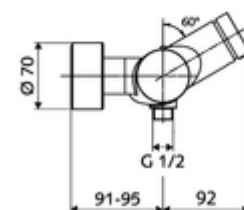

Características técnicas

- duración: 5 - 30 s ajustable
- Temperatura de funcionamiento máx.: 70 °C (80 °C para desinfección térmica)
- Material: Carcasa Latón de acuerdo a la normativa de agua potable alemana
- Acabado: Cromo
- Conexión: 2x DN 15 G 1/2 RE
- Salida: DN 15 G 1/2 RE (abajo)
- Certificación: PA-IX 28574/IB, DVGW, Belgaqua
- Clase de ruido: I
- Clase de caudal: B

Datos de suministro

- Peso: 4,04 kg/Unidad
- Unidades de embalaje: 1

Artículos relacionados recomendados

Conjunto de conexión en S con válvula de cierre
Kit de ducha 900
Kit de ducha 680

Artículo No.: 23 775 00 99
Artículo No.: 29 207 06 99 o
Artículo No.: 29 208 06 99 o
Artículo No.: 29 239 00 99 o
Artículo No.: 29 240 00 99 o