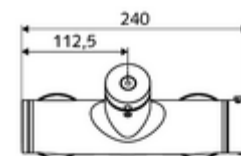

Características técnicas

- duración: 5 - 30 s ajustable
- Temperatura de funcionamiento máx.: 70 °C (80 °C para desinfección térmica)
- Material: Carcasa Latón de acuerdo a la normativa de agua potable alemana
- Acabado: Cromo
- Conexión: 2x DN 15 G 1/2 RE
- Salida: DN 15 G 1/2 RE (abajo)
- Certificación: PA-IX 28574/IB, DVGW, Belgaqua
- Clase de ruido: I
- Clase de caudal: B

Datos de suministro

- Peso: 4,04 kg/Unidad
- Unidades de embalaje: 1

Artículos relacionados recomendados

Conjunto de conexión en S con válvula de cierre
Kit de ducha 900
Kit de ducha 680

Artículo No.: 23 775 00 99
Artículo No.: 29 207 06 99 o
Artículo No.: 29 208 06 99 o
Artículo No.: 29 239 00 99 o
Artículo No.: 29 240 00 99 o