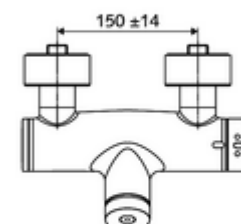

Características técnicas

- duración: 5 - 30 s ajustable
- Temperatura de funcionamiento máx.: 70 °C (80 °C para desinfección térmica)
- Material: Carcasa Latón de acuerdo a la normativa de agua potable alemana
- Acabado: Cromo
- Conexión: 2x DN 15 G 1/2 RE
- Salida: DN 15 G 1/2 RE (abajo)
- Certificación: PA-IX 28574/IB, DVGW, Belgaqua
- Clase de ruido: I
- Clase de caudal: B

Datos de suministro

- Peso: 4,04 kg/Unidad
- Unidades de embalaje: 1

Artículos relacionados recomendados

Conjunto de conexión en S con válvula de cierre
Kit de ducha 900
Kit de ducha 680

Artículo No.: 23 775 00 99
Artículo No.: 29 207 06 99 o
Artículo No.: 29 208 06 99 o
Artículo No.: 29 239 00 99 o
Artículo No.: 29 240 00 99 o