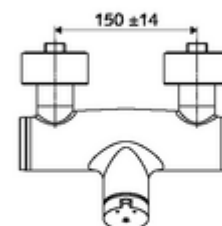

Consta de

- Mezclador de ducha a la vista con autocierre
 - Botón temporizado SC-M
 - Cartucho temporizado SC II con limitador de agua caliente
 - Válvula (mecánica) para desinfección térmica (según hoja de trabajo DVGW W 551)
 - 2 válvulas antirretorno (EN 1717: EB)
- 2 conexiones en S y embellecedores (de profundidad ajustable)

Características técnicas

- duración: 5 - 30 s ajustable
- Temperatura de funcionamiento máx.: 70 °C (80 °C para desinfección térmica)
- Material: Carcasa Latón de acuerdo a la normativa de agua potable alemana
- Acabado: Cromo
- Conexión: 2x DN 15 G 1/2 RE
- Salida: DN 15 G 1/2 RE (abajo)
- Certificación: PA-IX 38241/IB, Belgaqua
- Clase de ruido: I
- Clase de caudal: B

Datos de suministro

- Peso: 3,80 kg/Unidad
- Unidades de embalaje: 1

Artículos relacionados recomendados

Conjunto de conexión en S con válvula de cierre
Kit de ducha 900
Kit de ducha 680

Artículo No.: 23 775 00 99
Artículo No.: 29 207 06 99 o
Artículo No.: 29 208 06 99 o
Artículo No.: 29 239 00 99 o
Artículo No.: 29 240 00 99 o