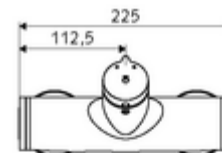

Consta de

- Mezclador de ducha a la vista con autocierre
 - Botón temporizado SC-M
 - Cartucho temporizado SC II con limitador de agua caliente
 - Válvula (mecánica) para desinfección térmica (según hoja de trabajo DVGW W 551)
 - 2 válvulas antirretorno (EN 1717: EB)
- 2 conexiones en S y embellecedores (de profundidad ajustable)

Características técnicas

- duración: 5 - 30 s ajustable
- Temperatura de funcionamiento máx.: 70 °C (80 °C para desinfección térmica)
- Material: Carcasa Latón de acuerdo a la normativa de agua potable alemana
- Acabado: Cromo
- Conexión: 2x DN 15 G 1/2 RE
- Salida: DN 15 G 1/2 RE (abajo)
- Certificación: PA-IX 38241/IB, Belgaqua
- Clase de ruido: I
- Clase de caudal: B

Datos de suministro

- Peso: 3,80 kg/Unidad
- Unidades de embalaje: 1

Artículos relacionados recomendados

Conjunto de conexión en S con válvula de cierre
Kit de ducha 900
Kit de ducha 680

Artículo No.: 23 775 00 99
Artículo No.: 29 207 06 99 o
Artículo No.: 29 208 06 99 o
Artículo No.: 29 239 00 99 o
Artículo No.: 29 240 00 99 o