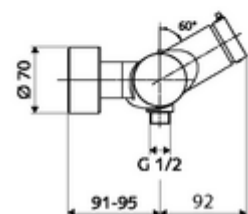

Consta de

- Mezclador de ducha a la vista con autocierre
 - Botón temporizado SC-M
 - Cartucho temporizado SC II con limitador de agua caliente
 - Válvula para realizar la desinfección térmica manual (de acuerdo a DVGW W 551)
 - 2 válvulas antirretorno (EN 1717: EB)
- 2 conexiones en S y embellecedores (de profundidad ajustable)

Características técnicas

- duración: 5 - 30 s ajustable
- Temperatura de funcionamiento máx.: 70 °C (80 °C para desinfección térmica)
- Material: Carcasa Latón de acuerdo a la normativa de agua potable alemana
- Acabado: Cromo
- Conexión: 2x DN 15 G 1/2 RE
- Salida: DN 15 G 1/2 RE (abajo)
- Certificación: PA-IX 38241/IB, Belgaqua
- Clase de ruido: I
- Clase de caudal: B

Datos de suministro

- Peso: 3,80 kg/Unidad
- Unidades de embalaje: 1

Artículos relacionados recomendados

Conjunto de conexión en S con válvula de cierre
Kit de ducha 900
Kit de ducha 680

Artículo No.: 23 775 00 99
Artículo No.: 29 207 06 99 o
Artículo No.: 29 208 06 99 o
Artículo No.: 29 239 00 99 o
Artículo No.: 29 240 00 99 o