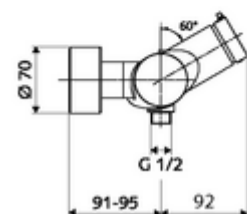

Consta de

- Mezclador de ducha a la vista con autocierre
 - Botón temporizado SC-M
 - Cartucho temporizado SC II con limitador de agua caliente
 - Válvula (mecánica) para desinfección térmica (según hoja de trabajo DVGW W 551)
 - 2 válvulas antirretorno (EN 1717: EB)
- 2 conexiones en S y embellecedores (de profundidad ajustable)

Características técnicas

- duración: 5 - 30 s ajustable
- Temperatura de funcionamiento máx.: 70 °C (80 °C para desinfección térmica)
- Material: Carcasa Latón de acuerdo a la normativa de agua potable alemana
- Acabado: Cromo
- Conexión: 2x DN 15 G 1/2 RE
- Salida: DN 15 G 1/2 RE (abajo)
- Certificación: PA-IX 38241/IB, Belgaqua
- Clase de ruido: I
- Clase de caudal: B

Datos de suministro

- Peso: 3,80 kg/Unidad
- Unidades de embalaje: 1

Artículos relacionados recomendados

Conjunto de conexión en S con válvula de cierre
Kit de ducha 900
Kit de ducha 680

Artículo No.: 23 775 00 99
Artículo No.: 29 207 06 99 o
Artículo No.: 29 208 06 99 o
Artículo No.: 29 239 00 99 o
Artículo No.: 29 240 00 99 o