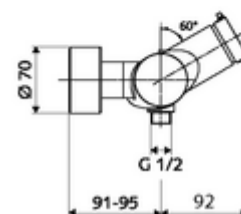

Consta de

- Mezclador de ducha a la vista con autocierre
 - Botón temporizado SC-M
 - Cartucho temporizado SC II con limitador de agua caliente
 - Válvula para realizar la desinfección térmica manual (de acuerdo a DVGW W 551)
 - 2 válvulas antirretorno (EN 1717: EB)
- 2 conexiones en S y embellecedores (de profundidad ajustable)

Características técnicas

- duración: 5 - 30 s ajustable
- Temperatura de funcionamiento máx.: 70 °C (80 °C para desinfección térmica)
- Material: Carcasa Latón de acuerdo a la normativa de agua potable alemana
- Acabado: Cromo
- Conexión: 2x DN 15 G 1/2 RE
- Salida: DN 15 G 1/2 RE (abajo)
- Certificación: PA-IX 38241/IB, Belgaqua
- Clase de ruido: I
- Clase de caudal: B

Datos de suministro

- Peso: 3,80 kg/Unidad
- Unidades de embalaje: 1

Artículos relacionados recomendados

Conjunto de conexión en S con válvula de cierre
Kit de ducha 900
Kit de ducha 680

Artículo No.: 23 775 00 99
Artículo No.: 29 207 06 99 o
Artículo No.: 29 208 06 99 o
Artículo No.: 29 239 00 99 o
Artículo No.: 29 240 00 99 o