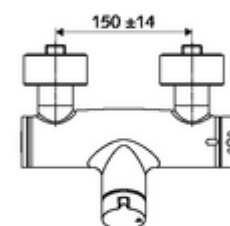

número de artículo: 01 617 06 99

Grifería de ducha adosada VITUS VD- abierta/cerrada-T / u Agua mezclada, termostato ThermoProtect

Accionamiento manual abierto/cerrado. Conexión de ducha inferior

Consta de

- Mezclador de ducha adosado on/ off
  - Botón de accionamiento on/off
  - ThermoProtect termostato según EN 1111, posibilidad de bloquear la temperatura a 38 °C, protección antiescaldamiento en caso de fallo del suministro de agua fría
  - Cartucho cerámico abierto / cerrado
  - Válvula (mecánica) para desinfección térmica (según hoja de trabajo DVGW W 551)
  - 2 válvulas antirretorno (EN 1717: EB)
- 2 conexiones en S y embellecedores (de profundidad ajustable)

Características técnicas

- Temperatura de funcionamiento máx.: 70 °C (80 °C para desinfección térmica)
- Material: Carcasa Latón de acuerdo a la normativa de agua potable alemana
- Acabado: Cromo
- Conexión: 2x DN 15 G 1/2 RE
- Salida: DN 15 G 1/2 RE (abajo)
- Certificación: PA-IX 38240/IB, Belgaqua
- Clase de ruido: I
- Clase de caudal: B

Datos de suministro

- Peso: 4,22 kg/Unidad
- Unidades de embalaje: 1

Artículos relacionados recomendados

Conjunto de conexión en S con válvula de cierre
Kit de ducha 900
Kit de ducha 680

Artículo No.: 23 775 00 99
Artículo No.: 29 207 06 99 o
Artículo No.: 29 208 06 99 o
Artículo No.: 29 239 00 99 o
Artículo No.: 29 240 00 99 o