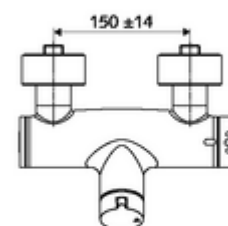

número de artículo: 01 617 06 99

Grifería de ducha adosada VITUS VD- abierta/cerrada-T / u Agua mezclada, termostato ThermoProtect

Accionamiento manual abierto/cerrado. Conexión de ducha inferior

Consta de

Características técnicas

- Temperatura de funcionamiento máx.: 70 °C (80 °C para desinfección térmica)
- Material: Carcasa Latón de acuerdo a la normativa de agua potable alemana
- Acabado: Cromo
- Conexión: 2x DN 15 G 1/2 RE
- Salida: DN 15 G 1/2 RE (abajo)
- Certificación: PA-IX 38240/IB, Belgaqua
- Clase de ruido: I
- Clase de caudal: B

Datos de suministro

- Peso: 4,22 kg/Unidad
- Unidades de embalaje: 1

Artículos relacionados recomendados

Conjunto de conexión en S con válvula de cierre
Kit de ducha 900
Kit de ducha 680

Artículo No.: 23 775 00 99
Artículo No.: 29 207 06 99 o
Artículo No.: 29 208 06 99 o
Artículo No.: 29 239 00 99 o
Artículo No.: 29 240 00 99 o