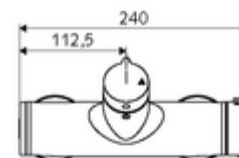

Características técnicas

- Temperatura de funcionamiento máx.: 70 °C (80 °C para desinfección térmica)
- Material: Carcasa Latón de acuerdo a la normativa de agua potable alemana
- Acabado: Cromo
- Conexión: 2x DN 15 G 1/2 RE
- Salida: DN 15 G 1/2 RE (abajo)
- Certificación: PA-IX 38240/IB, Belgaqua
- Clase de ruido: I
- Clase de caudal: B

Datos de suministro

- Peso: 4,22 kg/Unidad
- Unidades de embalaje: 1

Artículos relacionados recomendados

Conjunto de conexión en S con válvula de cierre
Kit de ducha 900
Kit de ducha 680

Artículo No.: 23 775 00 99
Artículo No.: 29 207 06 99 o
Artículo No.: 29 208 06 99 o
Artículo No.: 29 239 00 99 o
Artículo No.: 29 240 00 99 o