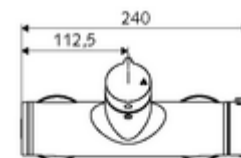

número de artículo: 01 617 06 99

Grifería de ducha adosada VITUS VD- abierta/cerrada-T / u Agua mezclada, termostato ThermoProtect

Accionamiento manual abierto/cerrado. Conexión de ducha inferior

Consta de

- Mezclador de ducha adosado on/ off
  - Botón de accionamiento on/off
  - ThermoProtect termostato según EN 1111, posibilidad de bloquear la temperatura a 38 °C, protección antiescaldamiento en caso de fallo del suministro de agua fría
  - Cartucho cerámico abierto / cerrado
  - Válvula (mecánica) para desinfección térmica (según hoja de trabajo DVGW W 551)
  - 2 válvulas antirretorno (EN 1717: EB)
- 2 conexiones en S y embellecedores (de profundidad ajustable)

Características técnicas

- Temperatura de funcionamiento máx.: 70 °C (80 °C para desinfección térmica)
- Material: Carcasa Latón de acuerdo a la normativa de agua potable alemana
- Acabado: Cromo
- Conexión: 2x DN 15 G 1/2 RE
- Salida: DN 15 G 1/2 RE (abajo)
- Certificación: PA-IX 38240/IB, Belgaqua
- Clase de ruido: I
- Clase de caudal: B

Datos de suministro

- Peso: 4,22 kg/Unidad
- Unidades de embalaje: 1

Artículos relacionados recomendados

Conjunto de conexión en S con válvula de cierre
Kit de ducha 900
Kit de ducha 680

Artículo No.: 23 775 00 99
Artículo No.: 29 207 06 99 o
Artículo No.: 29 208 06 99 o
Artículo No.: 29 239 00 99 o
Artículo No.: 29 240 00 99 o