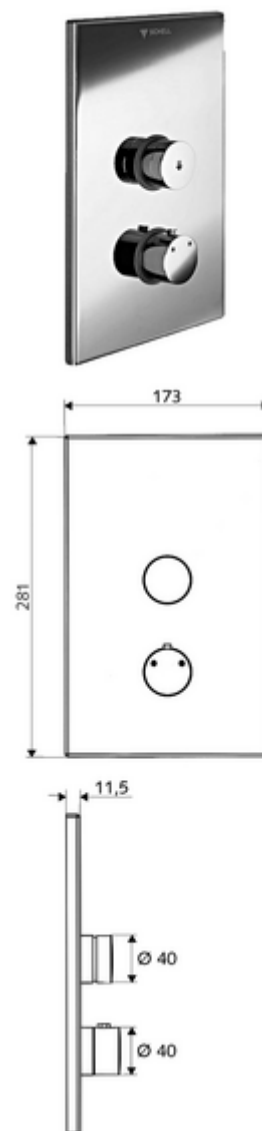

## Ducha empotrada LINUS D-SC-T

### Agua mezclada, termostato ThermoProtect

Para Masterbox empotrada WBD-SC-T. Activación manual con proceso de cierre automático.

#### Consta de

- Placa frontal
  - Botón de accionamiento para termostato con casquillo de pulsación, posibilidad de bloquear la temperatura a 38 °C
  - Botón temporizado SC-V con casquillo de pulsación
- Bastidor de montaje
- Material de instalación

#### Características técnicas

- Material: Funcionamiento Latón; Placa frontal Latón
- Acabado: Funcionamiento Cromo; Placa frontal Cromo
- Medidas del panel frontal: a 173 mm x a 281 mm x p 11,5 mm