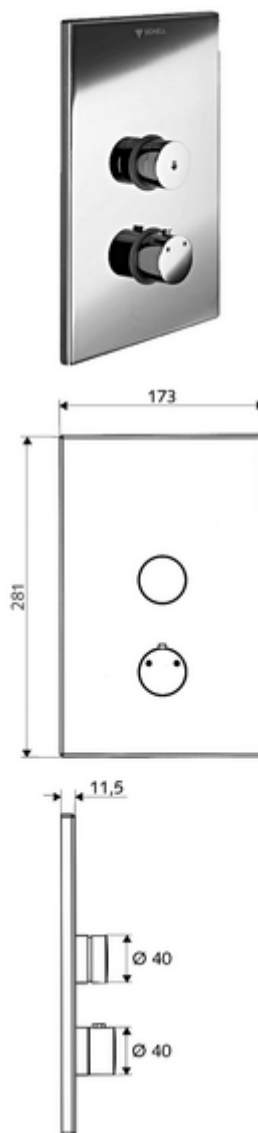

número de artículo: 01 809 06 99

Ducha empotrada LINUS D-SC-T

Agua mezclada, termostato ThermoProtect

Para Masterbox empotrada WBD-SC-T. Activación manual con proceso de cierre automático.

Consta de

- Placa frontal
  - Botón de accionamiento para termostato con casquillo de pulsación, posibilidad de bloquear la temperatura a 38 °C
  - Botón temporizado SC-V con casquillo de pulsación
- Bastidor de montaje
- Material de instalación

Características técnicas

- Material: Funcionamiento Latón; Placa frontal Latón
- Acabado: Funcionamiento Cromo; Placa frontal Cromo
- Medidas del panel frontal: a 173 mm x a 281 mm x p 11,5 mm

Datos de suministro

- Peso: 1,96 kg/Unidad
- Unidades de embalaje: 1

Artículos relacionados necesarios

Masterbox empotrada WBD-SC-T

Artículo No.: 01 800 00 99

Artículos relacionados recomendados

Mando termostática EasyGrip

Artículo No.: 29 192 06 99

Cabezal de ducha COMFORT Flex

Artículo No.: 01 821 06 99 o

Cabezal de ducha aireador reductor

Artículo No.: 01 814 06 99 o

Codo de conexión de pared PURIS

Artículo No.: 06 469 06 99 o

Codo de conexión de pared

Artículo No.: 06 463 06 99 o

Para la desinfección térmica manual

Válvula solenoide para desinfección térmica

Artículo No.: 01 875 00 99

Interruptor de llave para desinfección térmica

Artículo No.: 01 538 00 99

Transformador empotrado 12 VDC, 100 - 240 VAC, 50 - 60 Hz

Artículo No.: 01 566 00 99 o

Transformador 12 VDC, 100 - 240 VAC, 50 - 60 Hz

Artículo No.: 01 490 00 99 o

Caja de conexiones eléctricas 12 VDC, 100 - 240 VAC, 50 - 60 Hz

Artículo No.: 01 537 00 99 o

En caso de instalación demasiado profunda de la Masterbox

Juego de extensión D-SC-T 25 mm

Artículo No.: 01 859 06 99 o

Juego de extensión D-SC-T 50 mm

Artículo No.: 01 863 06 99 o