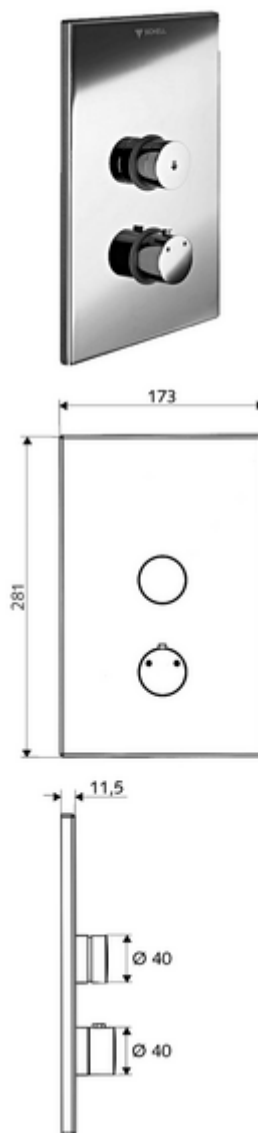

número de artículo: 01 809 06 99

Ducha empotrada LINUS D-SC-T

Agua mezclada, termostato ThermoProtect

Para Masterbox empotrada WBD-SC-T. Activación manual con proceso de cierre automático.

Consta de

- Placa frontal
 - Botón de accionamiento para termostato con casquillo de pulsación, posibilidad de bloquear la temperatura a 38 °C
 - Botón temporizado SC-V con casquillo de pulsación
- Bastidor de montaje
- Material de instalación

Características técnicas

- Material: Funcionamiento Latón; Placa frontal Latón
- Acabado: Funcionamiento Cromo; Placa frontal Cromo
- Medidas del panel frontal: a 173 mm x a 281 mm x p 11,5 mm

Datos de suministro

- Peso: 1,96 kg/Unidad
- Unidades de embalaje: 1

Artículos relacionados necesarios

Masterbox empotrada WBD-SC-T

Artículo No.: 01 800 00 99

Artículos relacionados recomendados

Mando termostática EasyGrip

Artículo No.: 29 192 06 99

Cabezal de ducha COMFORT Flex

Artículo No.: 01 821 06 99 o

Cabezal de ducha aireador reductor

Artículo No.: 01 814 06 99 o

Codo de conexión de pared PURIS

Artículo No.: 06 469 06 99 o

Codo de conexión de pared