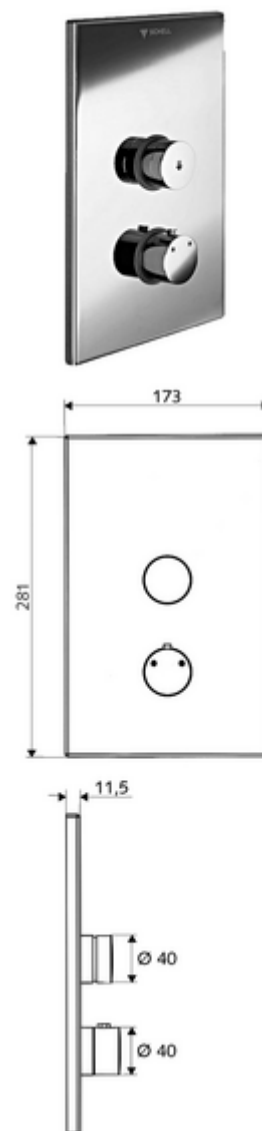

número de artículo: 01 809 06 99

Ducha empotrada LINUS D-SC-T

Agua mezclada, termostato ThermoProtect

Para Masterbox empotrada WBD-SC-T. Activación manual con proceso de cierre automático.

Consta de

- Placa frontal
 - Botón de accionamiento para termostato con casquillo de pulsación, posibilidad de bloquear la temperatura a 38 °C
 - Botón temporizado SC-V con casquillo de pulsación
- Bastidor de montaje
- Material de instalación

Características técnicas

- Material: Funcionamiento Latón; Placa frontal Latón
- Acabado: Funcionamiento Cromo; Placa frontal Cromo
- Medidas del panel frontal: a 173 mm x a 281 mm x p 11,5 mm

Datos de suministro

- Peso: 1,96 kg/Unidad
- Unidades de embalaje: 1

Artículos relacionados necesarios

Masterbox empotrada WBD-SC-T

Artículo No.: 01 800 00 99

Artículos relacionados recomendados

Mando termostática EasyGrip

Artículo No.: 29 192 06 99

Cabezal de ducha COMFORT Flex

Artículo No.: 01 821 06 99 o

Cabezal de ducha aireador reductor

Artículo No.: 01 814 06 99 o

Codo de conexión de pared PURIS

Artículo No.: 06 469 06 99 o

Codo de conexión de pared