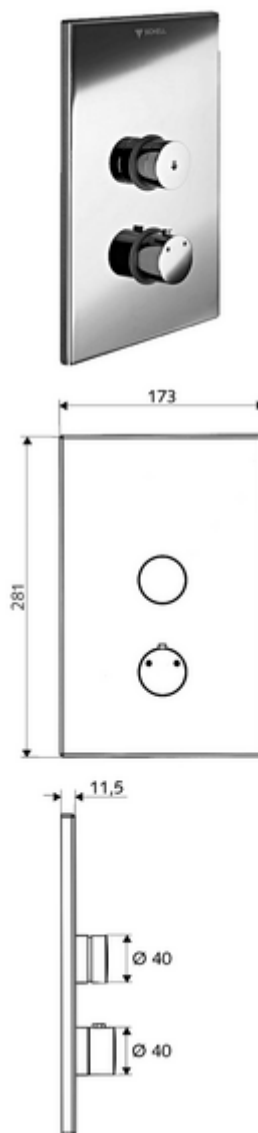

número de artículo: 01 809 28 99

Ducha empotrada LINUS D-SC-T

Agua mezclada, termostato ThermoProtect

Para Masterbox empotrada WBD-SC-T. Activación manual con proceso de cierre automático.

Consta de

- Placa frontal
 - Botón de accionamiento para termostato con casquillo de pulsación, posibilidad de bloquear la temperatura a 38 °C
 - Botón temporizado SC-V con casquillo de pulsación
- Bastidor de montaje
- Material de instalación

Características técnicas

- Material: Funcionamiento Latón; Placa frontal Acero inoxidable
- Acabado: Funcionamiento Cromo; Placa frontal Acero inoxidable cepillado
- Medidas del panel frontal: a 173 mm x a 281 mm x p 11,5 mm

Datos de suministro

- Peso: 1,96 kg/Unidad
- Unidades de embalaje: 1

Artículos relacionados necesarios

Masterbox empotrada WBD-SC-T

Artículo No.: 01 800 00 99

Artículos relacionados recomendados

Mando termostática EasyGrip

Artículo No.: 29 192 06 99

Cabezal de ducha COMFORT Flex

Artículo No.: 01 821 06 99 o

Cabezal de ducha aireador reductor

Artículo No.: 01 814 06 99 o

Codo de conexión de pared PURIS

Artículo No.: 06 469 06 99 o