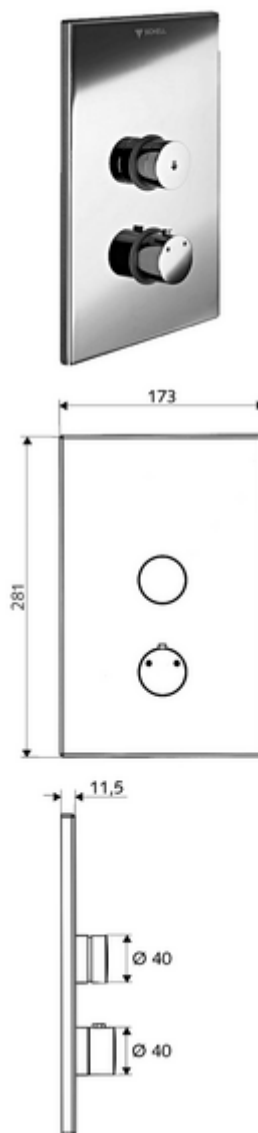

número de artículo: 01 809 28 99

Ducha empotrada LINUS D-SC-T

Agua mezclada, termostato ThermoProtect

Para Masterbox empotrada WBD-SC-T. Activación manual con proceso de cierre automático.

Consta de

- Placa frontal
 - Botón de accionamiento para termostato con casquillo de pulsación, posibilidad de bloquear la temperatura a 38 °C
 - Botón temporizado SC-V con casquillo de pulsación
- Bastidor de montaje
- Material de instalación

Características técnicas

- Material: Funcionamiento Latón; Placa frontal Acero inoxidable
- Acabado: Funcionamiento Cromo; Placa frontal Acero inoxidable cepillado
- Medidas del panel frontal: a 173 mm x a 281 mm x p 11,5 mm

Datos de suministro

- Peso: 1,96 kg/Unidad
- Unidades de embalaje: 1

Artículos relacionados necesarios

Masterbox empotrada WBD-SC-T Artículo No.: 01 800 00 99

Artículos relacionados recomendados

Mando termostática EasyGrip	Artículo No.: 29 192 06 99
Cabezal de ducha COMFORT Flex	Artículo No.: 01 821 06 99 o
Cabezal de ducha aireador reductor	Artículo No.: 01 814 06 99 o
Codo de conexión de pared PURIS	Artículo No.: 06 469 06 99 o
Codo de conexión de pared	Artículo No.: 06 463 06 99 o