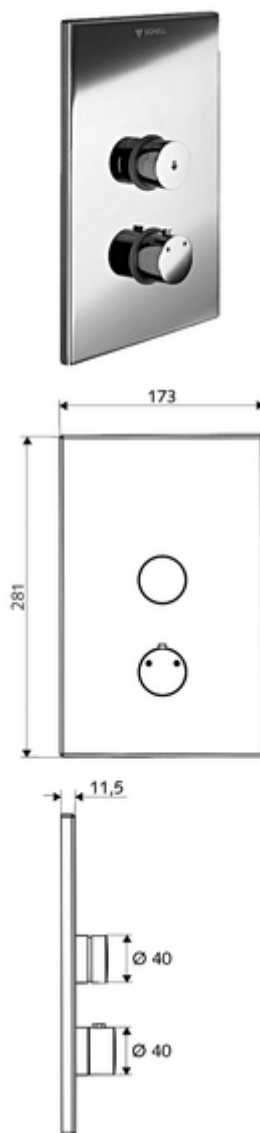

número de artículo: 01 809 28 99

Ducha empotrada LINUS D-SC-T

Agua mezclada, termostato ThermoProtect

Para Masterbox empotrada WBD-SC-T. Activación manual con proceso de cierre automático.

Consta de

- Placa frontal
  - Botón de accionamiento para termostato con casquillo de pulsación, posibilidad de bloquear la temperatura a 38 °C
  - Botón temporizado SC-V con casquillo de pulsación
- Bastidor de montaje
- Material de instalación

Características técnicas

- Material: Funcionamiento Latón; Placa frontal Acero inoxidable
- Acabado: Funcionamiento Cromo; Placa frontal Acero inoxidable cepillado
- Medidas del panel frontal: a 173 mm x a 281 mm x p 11,5 mm

Datos de suministro

- Peso: 1,96 kg/Unidad
- Unidades de embalaje: 1

Artículos relacionados necesarios

Masterbox empotrada WBD-SC-T

Artículo No.: 01 800 00 99

Artículos relacionados recomendados

Mando termostática EasyGrip

Artículo No.: 29 192 06 99

Cabezal de ducha COMFORT Flex

Artículo No.: 01 821 06 99 o

Cabezal de ducha aireador reductor

Artículo No.: 01 814 06 99 o

Codo de conexión de pared PURIS

Artículo No.: 06 469 06 99 o

Codo de conexión de pared

Artículo No.: 06 463 06 99 o

Para la desinfección térmica manual

Válvula solenoide para desinfección térmica

Artículo No.: 01 875 00 99

Interruptor de llave para desinfección térmica

Artículo No.: 01 538 00 99

Transformador empotrado 12 VDC, 100 - 240 VAC, 50 - 60 Hz

Artículo No.: 01 566 00 99 o

Transformador 12 VDC, 100 - 240 VAC, 50 - 60 Hz

Artículo No.: 01 490 00 99 o

Caja de conexiones eléctricas 12 VDC, 100 - 240 VAC, 50 - 60 Hz

Artículo No.: 01 537 00 99 o

En caso de instalación demasiado profunda de la Masterbox

Juego de extensión D-SC-T 25 mm

Artículo No.: 01 859 06 99 o

Juego de extensión D-SC-T 50 mm

Artículo No.: 01 863 06 99 o