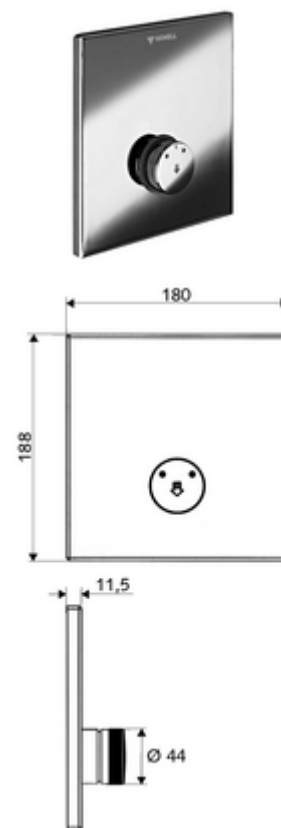

número de artículo: 01 832 28 99

Ducha empotrada LINUS D-SC-M Agua mezclada

Para Masterbox empotrada WBD-SC-M. Activación manual con proceso de cierre automático.

Consta de

- Placa frontal
  - Botón temporizado SC-M con casquillo de pulsación
- Bastidor de montaje
- Material de instalación

Características técnicas

- Material: Funcionamiento Latón; Placa frontal Acero inoxidable
- Acabado: Funcionamiento Cromo; Placa frontal Acero inoxidable cepillado
- Medidas del panel frontal: a 180 mm x a 188 mm x p 11,5 mm

Datos de suministro

- Peso: 1,24 kg/Unidad
- Unidades de embalaje: 1

Artículos relacionados necesarios

Masterbox empotrada WBD-SC-M   Artículo No.: 01 867 00 99

Artículos relacionados recomendados

Cabezal de ducha COMFORT Flex	Artículo No.: 01 821 06 99	o
Cabezal de ducha aireador reductor	Artículo No.: 01 814 06 99	o
Codo de conexión de pared PURIS	Artículo No.: 06 469 06 99	o
Codo de conexión de pared	Artículo No.: 06 463 06 99	o
<u>En caso de instalación demasiado profunda de la Masterbox</u>		
Cartucho prolongación D-SC-M	Artículo No.: 29 648 06 99	o
Cartucho prolongación D-SC-M	Artículo No.: 29 649 06 99	o