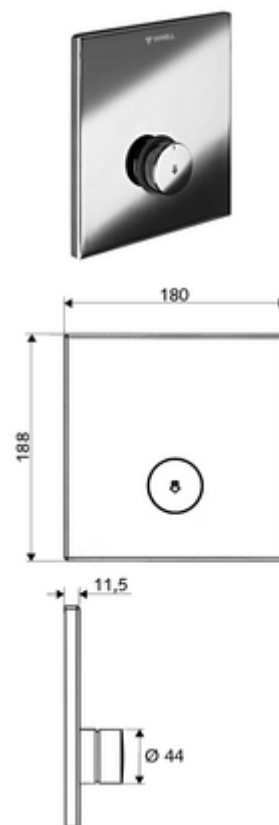

número de artículo: 01 833 06 99

Ducha empotrada LINUS D-SC-V Agua premezclada

Para Masterbox empotrada WBD-SC-V. Activación manual con proceso de cierre automático.

Consta de

- Placa frontal
  - Botón temporizado SC-V con casquillo de pulsación
- Bastidor de montaje
- Material de instalación

Características técnicas

- Material: Funcionamiento Latón; Placa frontal Latón
- Acabado: Funcionamiento Cromo; Placa frontal Cromo
- Medidas del panel frontal: a 180 mm x a 188 mm x p 11,5 mm

Datos de suministro

- Peso: 1,40 kg/Unidad
- Unidades de embalaje: 1

Artículos relacionados necesarios

Masterbox empotrada WBD-SC-V

Artículo No.: 01 827 00 99

Artículos relacionados recomendados

Cabezal de ducha COMFORT Flex	Artículo No.: 01 821 06 99	o
Cabezal de ducha aireador reductor	Artículo No.: 01 814 06 99	o
Codo de conexión de pared PURIS	Artículo No.: 06 469 06 99	o
Codo de conexión de pared	Artículo No.: 06 463 06 99	o
<u>En caso de instalación demasiado profunda de la Masterbox</u>		
Juego de extensión D-SC-V / W-SC-V 25 mm	Artículo No.: 01 872 06 99	o
Juego de extensión D-SC-V / W-SC-V 50 mm	Artículo No.: 01 873 06 99	o