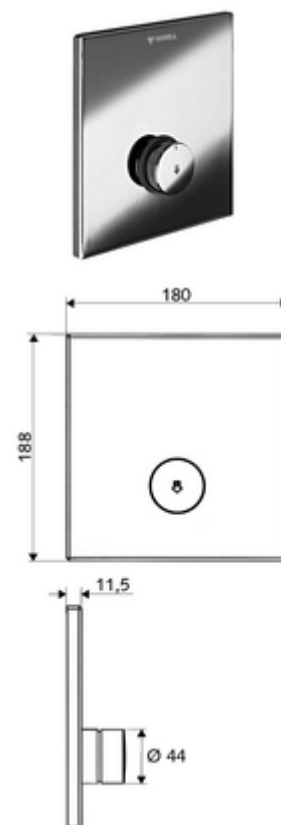

número de artículo: 01 833 28 99

Ducha empotrada LINUS D-SC-V Agua premezclada

Para Masterbox empotrada WBD-SC-V. Activación manual con proceso de cierre automático.

Consta de

- Placa frontal
  - Botón temporizado SC-V con casquillo de pulsación
- Bastidor de montaje
- Material de instalación

Características técnicas

- Material: Funcionamiento Latón; Placa frontal Acero inoxidable
- Acabado: Funcionamiento Cromo; Placa frontal Acero inoxidable cepillado
- Medidas del panel frontal: a 180 mm x a 188 mm x p 11,5 mm

Datos de suministro

- Peso: 1,44 kg/Unidad
- Unidades de embalaje: 1

Artículos relacionados necesarios

Masterbox empotrada WBD-SC-V

Artículo No.: 01 827 00 99

Artículos relacionados recomendados

Cabezal de ducha COMFORT Flex	Artículo No.: 01 821 06 99	o
Cabezal de ducha aireador reductor	Artículo No.: 01 814 06 99	o
Codo de conexión de pared PURIS	Artículo No.: 06 469 06 99	o
Codo de conexión de pared	Artículo No.: 06 463 06 99	o
<u>En caso de instalación demasiado profunda de la Masterbox</u>		
Juego de extensión D-SC-V / W-SC-V 25 mm	Artículo No.: 01 872 06 99	o
Juego de extensión D-SC-V / W-SC-V 50 mm	Artículo No.: 01 873 06 99	o