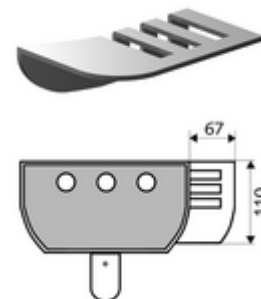

## Jabonera para panel de ducha LINUS

Jabonera para todos los paneles de ducha SCHELL LINUS (de aluminio), para el montaje a posteriori.