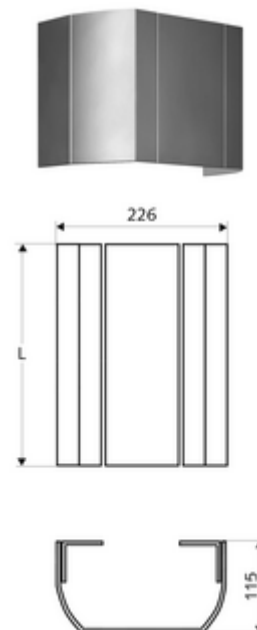

número de artículo: 00 810 08 99

Cubierta de conexiones para panel de ducha LINUS

De resistente perfil de aluminio extruido con superficie anodizada y cepillada (fabricación a partir del 07/2020) o chorreada (fabricación a partir del 06/2020) de alta calidad.

Consta de

- Cubierta de conexiones
- Material de instalación

Características técnicas

- Longitud de medida: 150 - 450 mm
- Material: Aluminio
- Acabado: Chorreado, anodizado (fabricación hasta el 06/2020)

Datos de suministro

- Unidades de embalaje: 1

Combinado con

Todos los paneles de ducha LINUS (diseño en aluminio)

una noticia

¡Precaución!

Al elegir el panel correcto, debe asegurarse de que el acabado de la superficie - cepillado (producción a partir de 07/2020) o mate (producción hasta 06/2020) del panel de ducha y el panel de conexión coincida