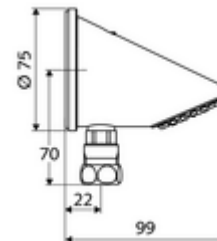

número de artículo: 01 846 06 99

Cabezal de ducha adosado COMFORT

Cabezal de ducha a prueba de vandalismo con chorro suave y boquillas anticaída.
Cabezal de ducha adosado, conexión inferior

Consta de

- Cabezal de ducha
- Racor de compresión
- Material de instalación para el montaje mural

Características técnicas

- Caudal: máx. 9 l/min independiente de la presión
- Acabado: Cromo
- Neigungswinkel: 23 °
- Conexión: Ø 15 (DN 15 G 1/2 RE)

Datos de suministro

- Peso: 1,04 kg/Unidad
- Unidades de embalaje: 1