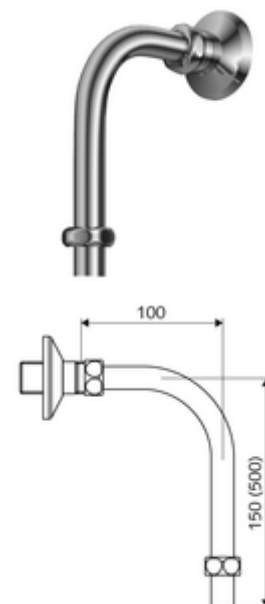

número de artículo: 25 667 06 99

Codo de salida VITUS DN 15

Para griferías de ducha adosadas VITUS con conexión de ducha arriba.

Consta de

- Machón doble con embellecedor
- 2 racores de compresión
- Tubo acodado Ø 15 mm, permite corte a medida

Características técnicas

- Dimensiones: A 150 mm x P 100 mm
- Conexión: G 1/2 RI
- Salida: G 1/2 RE

Datos de suministro

- Peso: 0,26 kg/Unidad
- Unidades de embalaje: 1

Artículos relacionados recomendados

Cabezal de ducha COMFORT Flex	Artículo No.: 01 821 06 99	o
Cabezal de ducha aireador reductor	Artículo No.: 01 814 06 99	o

Combinado con

Grifería de ducha adosada VITUS VD-C-T / o	Artículo No.: 01 604 06 99 o
Grifería de ducha adosada VITUS VD-C-T / o	Artículo No.: 01 609 06 99 o
Grifería de ducha adosada VITUS VD-C-T / o	Artículo No.: 00 214 06 99 o
Grifería de ducha adosada VITUS VD-C-T / o	Artículo No.: 00 215 06 99 o
Grifería de ducha adosada VITUS VD-SC-T / o	Artículo No.: 01 600 06 99 o
Grifería de ducha adosada VITUS VD-SC-T / o	Artículo No.: 01 605 06 99 o
Grifería de ducha adosada VITUS VD-SC-M / o	Artículo No.: 01 601 06 99 o
Grifería de ducha adosada VITUS VD-SC-M / o	Artículo No.: 01 606 06 99 o
Grifería de ducha adosada VITUS VD-abierta/cerrada-T / o	Artículo No.: 01 602 06 99 o
Grifería de ducha adosada VITUS VD-abierta/cerrada-T / o	Artículo No.: 01 607 06 99 o
Grifería de ducha adosada VITUS VD-EH-M / o	Artículo No.: 01 603 06 99 o
Grifería de ducha adosada VITUS VD-EH-M / o	Artículo No.: 01 608 06 99 o