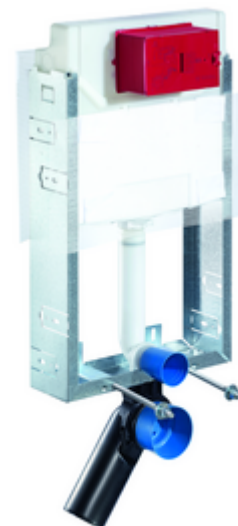

## Bastidor de inodoro MONTUS Tipo C-N 120

Módulo de inodoro con cisterna empotrada de 12 cm. Para ampliaciones, subestructuras y conversiones en trabajos de albañilería. Para inodoros suspendidos con una dimensión de instalación de 180 o 230 mm. Bastidor de acero en forma de U con revestimiento de zinc, no autoportante. Ahorro de agua mediante la descarga doble y el proceso de llenado retardado (ahorra aprox. 0,5 l por descarga).

### Consta de

- Módulo de inodoro
  - Cisterna de inodoro empotrada 12 cm, funcionamiento frontal
  - Llave de escuadra con función reguladora G 1/2 RE, clase de ruido I
  - Tubo de descarga Ø 45 mm, con enchufe de conexión
- Reductor Ø 90 / 110 mm
- Juego de conexión para inodoro (entrada Ø 45 mm, desagüe Ø 90 / 110 mm)
- Codo de desagüe PP Ø 90 / 90 mm, con enchufe de conexión
- Material de instalación para el montaje de inodoro (pernos de fijación M 12 x 200 mm, flexos de protección, casquillos con cuello de plástico, tuercas, arandelas planas, tapas de cubierta)
- Malla para facilitar su instalación
- Material de instalación para el montaje mural

### Características técnicas

- Doble descarga: Descarga de ahorro 3 l, Volumen de descarga principal 4/5/6/7 l ajustable (ajuste de fábrica 6 l)
- Material: Bastidor Acero
- Acabado: Bastidor Galvanizado
- Dimensiones: A 42 cm x A 77 cm
- Conexión de desagüe: Ø 90 / 110 mm
- Conexión de tubo de descarga: Ø 45 mm
- Conexión de agua: DN 15 R 1/2 RE (centro parte posterior)
- Salida de aguas residuales: Ø 90 / 110 mm
- Certificación: Belgaqua