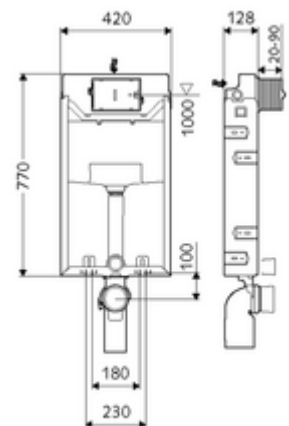

Datos de suministro

- Peso: 8,64 kg/Unidad
- Unidades de embalaje: 1

Artículos relacionados necesarios

Aislamiento acústico para inodoro	Artículo No.: 03 001 00 99
<u>Para la activación mecánica</u>	
Escudo pulsador para inodoro MONTUS CIRCUM	Artículo No.: 03 119 06 99 o
Escudo pulsador para inodoro MONTUS CIRCUM	Artículo No.: 03 119 64 99 o
Escudo pulsador para inodoro MONTUS CIRCUM	Artículo No.: 03 119 15 99 o
Escudo pulsador para inodoro MONTUS BOARD	Artículo No.: 03 120 64 99 o
Escudo pulsador para inodoro MONTUS BOARD	Artículo No.: 03 120 06 99 o
Escudo pulsador para inodoro MONTUS BOARD	Artículo No.: 03 120 15 99 o
Escudo pulsador para inodoro MONTUS TOWER	Artículo No.: 03 121 64 99 o
Escudo pulsador para inodoro MONTUS TOWER	Artículo No.: 03 121 06 99 o