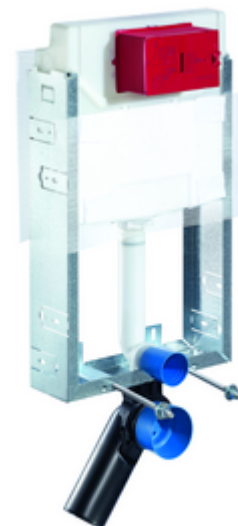

## Bastidor de inodoro MONTUS

### Tipo C-N 120

Módulo de inodoro con cisterna empotrada de 12 cm. Para ampliaciones, subestructuras y conversiones en trabajos de albañilería. Para inodoros suspendidos con una dimensión de instalación de 180 o 230 mm. Bastidor de acero en forma de U con revestimiento de zinc, no autoportante. Ahorro de agua mediante la descarga doble y el proceso de llenado retardado (ahorra aprox. 0,5 l por descarga).

#### Consta de

- Módulo de inodoro
  - Cisterna de inodoro empotrada 12 cm, funcionamiento frontal
  - Llave de escuadra con función reguladora G 1/2 RE, clase de ruido I
  - Tubo de descarga Ø 45 mm, con enchufe de conexión
- Reductor Ø 90 / 110 mm
- Juego de conexión para inodoro (entrada Ø 45 mm, desagüe Ø 90 / 110 mm)
- Codo de desagüe PP Ø 90 / 90 mm, con enchufe de conexión
- Material de instalación para el montaje de inodoro (pernos de fijación M 12 x 200 mm, flexos de protección, casquillos con cuello de plástico, tuercas, arandelas planas, tapas de cubierta)
- Malla para facilitar su instalación
- Material de instalación para el montaje mural

#### Características técnicas

- Doble descarga: Descarga de ahorro 3 l, Volumen de descarga principal 4/5/6/7 l ajustable (ajuste de fábrica 6 l)
- Material: Bastidor Acero
- Acabado: Bastidor Galvanizado
- Dimensiones: A 42 cm x A 77 cm
- Conexión de desagüe: Ø 90 / 110 mm
- Conexión de tubo de descarga: Ø 45 mm
- Conexión de agua: DN 15 R 1/2 RE (centro parte posterior)
- Salida de aguas residuales: Ø 90 / 110 mm
- Certificación: Belgaqua