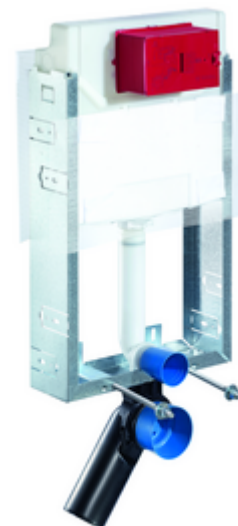

número de artículo: 03 058 00 99

Bastidor de inodoro MONTUS Tipo C-N 120

Módulo de inodoro con cisterna empotrada de 12 cm. Para ampliaciones, subestructuras y conversiones en trabajos de albañilería. Para inodoros suspendidos con una dimensión de instalación de 180 o 230 mm. Bastidor de acero en forma de U con revestimiento de zinc, no autoportante. Ahorro de agua mediante la descarga doble y el proceso de llenado retardado (ahorra aprox. 0,5 l por descarga).

Consta de

- Módulo de inodoro
 - Cisterna de inodoro empotrada 12 cm, funcionamiento frontal
 - Llave de escuadra con función reguladora G 1/2 RE, clase de ruido I
 - Tubo de descarga Ø 45 mm, con enchufe de conexión
- Reductor Ø 90 / 110 mm
- Juego de conexión para inodoro (entrada Ø 45 mm, desagüe Ø 90 / 110 mm)
- Codo de desagüe PP Ø 90 / 90 mm, con enchufe de conexión
- Material de instalación para el montaje de inodoro (pernos de fijación M 12 x 200 mm, flexos de protección, casquillos con cuello de plástico, tuercas, arandelas planas, tapas de cubierta)
- Malla para facilitar su instalación
- Material de instalación para el montaje mural

Características técnicas

- Doble descarga: Descarga de ahorro 3 l, Volumen de descarga principal 4/5/6/7 l ajustable (ajuste de fábrica 6 l)
- Material: Bastidor Acero
- Acabado: Bastidor Galvanizado
- Dimensiones: A 42 cm x A 77 cm
- Conexión de desagüe: Ø 90 / 110 mm
- Conexión de tubo de descarga: Ø 45 mm
- Conexión de agua: DN 15 R 1/2 RE (centro parte posterior)
- Salida de aguas residuales: Ø 90 / 110 mm
- Certificación: Belgaqua, NF