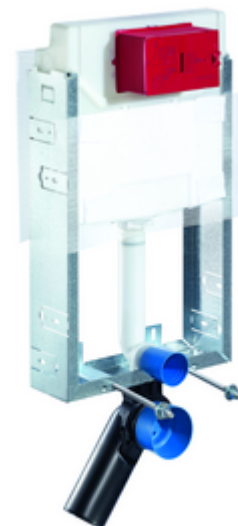

número de artículo: 03 058 00 99

Bastidor de inodoro MONTUS Tipo C-N 120

Módulo de inodoro con cisterna empotrada de 12 cm. Para ampliaciones, subestructuras y conversiones en trabajos de albañilería. Para inodoros suspendidos con una dimensión de instalación de 180 o 230 mm. Bastidor de acero en forma de U con revestimiento de zinc, no autoportante. Ahorro de agua mediante la descarga doble y el proceso de llenado retardado (ahorra aprox. 0,5 l por descarga).

Consta de

- Módulo de inodoro
 - Cisterna de inodoro empotrada 12 cm, funcionamiento frontal
 - Llave de escuadra con función reguladora G 1/2 RE, clase de ruido I
 - Tubo de descarga Ø 45 mm, con enchufe de conexión
- Reductor Ø 90 / 110 mm
- Juego de conexión para inodoro (entrada Ø 45 mm, desagüe Ø 90 / 110 mm)
- Codo de desagüe PP Ø 90 / 90 mm, con enchufe de conexión
- Material de instalación para el montaje de inodoro (pernos de fijación M 12 x 200 mm, flexos de protección, casquillos con cuello de plástico, tuercas, arandelas planas, tapas de cubierta)
- Malla para facilitar su instalación
- Material de instalación para el montaje mural

Características técnicas

- Doble descarga: Descarga de ahorro 3 l, Volumen de descarga principal 4/5/6/7 l ajustable (ajuste de fábrica 6 l)
- Material: Bastidor Acero
- Acabado: Bastidor Galvanizado
- Dimensiones: A 42 cm x A 77 cm
- Conexión de desagüe: Ø 90 / 110 mm
- Conexión de tubo de descarga: Ø 45 mm
- Conexión de agua: DN 15 R 1/2 RE (centro parte posterior)
- Salida de aguas residuales: Ø 90 / 110 mm
- Certificación: Belgaqua, NF

Datos de suministro

- Peso: 8,64 kg/Unidad
- Unidades de embalaje: 1

Artículos relacionados necesarios

Aislamiento acústico para inodoro

Artículo No.: 03 001 00 99

Para la activación mecánica

Escudo pulsador para inodoro MONTUS CIRCUM