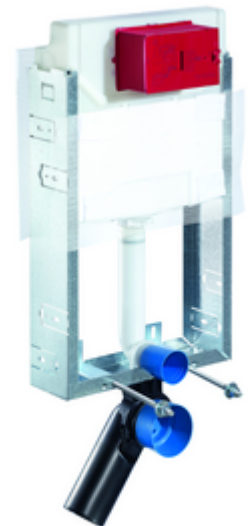

## Bastidor de inodoro MONTUS

### Tipo C-N 120

Módulo de inodoro con cisterna empotrada de 12 cm. Para ampliaciones, subestructuras y conversiones en trabajos de albañilería. Para inodoros suspendidos con una dimensión de instalación de 180 o 230 mm. Bastidor de acero en forma de U con revestimiento de zinc, no autoportante. Ahorro de agua mediante la descarga doble y el proceso de llenado retardado (ahorra aprox. 0,5 l por descarga).

#### Consta de

- Módulo de inodoro
  - Cisterna de inodoro empotrada 12 cm, funcionamiento frontal
  - Llave de escuadra con función reguladora G 1/2 RE, clase de ruido I
  - Tubo de descarga Ø 45 mm, con enchufe de conexión
- Reductor Ø 90 / 110 mm
- Juego de conexión para inodoro (entrada Ø 45 mm, desagüe Ø 90 / 110 mm)
- Codo de desagüe PP Ø 90 / 90 mm, con enchufe de conexión
- Material de instalación para el montaje de inodoro (pernos de fijación M 12 x 200 mm, flexos de protección, casquillos con cuello de plástico, tuercas, arandelas planas, tapas de cubierta)
- Malla para facilitar su instalación
- Material de instalación para el montaje mural

#### Características técnicas

- Doble descarga: Descarga de ahorro 3 l, Volumen de descarga principal 4/5/6/7 l ajustable (ajuste de fábrica 6 l)
- Material: Bastidor Acero
- Acabado: Bastidor Galvanizado
- Dimensiones: A 42 cm x A 77 cm
- Conexión de desagüe: Ø 90 / 110 mm
- Conexión de tubo de descarga: Ø 45 mm
- Conexión de agua: DN 15 R 1/2 RE (centro parte posterior)
- Salida de aguas residuales: Ø 90 / 110 mm
- Certificación: Belgaqua