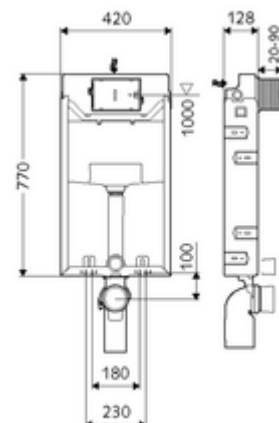

número de artículo: 03 058 00 99

Bastidor de inodoro MONTUS Tipo C-N 120

Módulo de inodoro con cisterna empotrada de 12 cm. Para ampliaciones, subestructuras y conversiones en trabajos de albañilería. Para inodoros suspendidos con una dimensión de instalación de 180 o 230 mm. Bastidor de acero en forma de U con revestimiento de zinc, no autoportante. Ahorro de agua mediante la descarga doble y el proceso de llenado retardado (ahorra aprox. 0,5 l por descarga).

Consta de

- Módulo de inodoro
 - Cisterna de inodoro empotrada 12 cm, funcionamiento frontal
 - Llave de escuadra con función reguladora G 1/2 RE, clase de ruido I
 - Tubo de descarga Ø 45 mm, con enchufe de conexión
- Reductor Ø 90 / 110 mm
- Juego de conexión para inodoro (entrada Ø 45 mm, desagüe Ø 90 / 110 mm)
- Codo de desagüe PP Ø 90 / 90 mm, con enchufe de conexión
- Material de instalación para el montaje de inodoro (pernos de fijación M 12 x 200 mm, flexos de protección, casquillos con cuello de plástico, tuercas, arandelas planas, tapas de cubierta)
- Malla para facilitar su instalación
- Material de instalación para el montaje mural

Características técnicas

- Doble descarga: Descarga de ahorro 3 l, Volumen de descarga principal 4/5/6/7 l ajustable (ajuste de fábrica 6 l)
- Material: Bastidor Acero
- Acabado: Bastidor Galvanizado
- Dimensiones: A 42 cm x A 77 cm
- Conexión de desagüe: Ø 90 / 110 mm
- Conexión de tubo de descarga: Ø 45 mm
- Conexión de agua: DN 15 R 1/2 RE (centro parte posterior)
- Salida de aguas residuales: Ø 90 / 110 mm
- Certificación: Belgaqua, NF