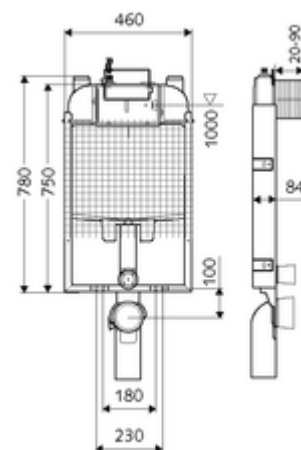

Datos de suministro

- Peso: 7,36 kg/Unidad
- Unidades de embalaje: 1

Artículos relacionados necesarios

Aislamiento acústico para inodoro

Artículo No.: 03 001 00 99

Para la activación mecánica

Escudo pulsador para inodoro MONTUS CIRCUM

Artículo No.: 03 119 64 99 o

Escudo pulsador para inodoro MONTUS CIRCUM

Artículo No.: 03 119 06 99 o

Escudo pulsador para inodoro MONTUS CIRCUM

Artículo No.: 03 119 15 99 o

Escudo pulsador para inodoro MONTUS BOARD

Artículo No.: 03 120 06 99 o

Escudo pulsador para inodoro MONTUS BOARD

Artículo No.: 03 120 64 99 o

Escudo pulsador para inodoro MONTUS BOARD

Artículo No.: 03 120 15 99 o

Escudo pulsador para inodoro MONTUS TOWER

Artículo No.: 03 121 06 99 o

Escudo pulsador para inodoro MONTUS TOWER

Artículo No.: 03 121 64 99 o

Escudo pulsador para inodoro MONTUS TOWER

Artículo No.: 03 121 15 99 o