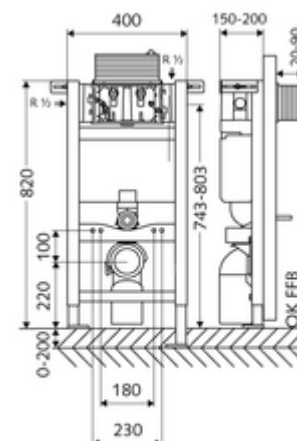

Datos de suministro

- Peso: 11,60 kg/Unidad
- Unidades de embalaje: 1

Artículos relacionados necesarios

Aislamiento acústico para inodoro	Artículo No.: 03 001 00 99
<u>Para la activación mecánica</u>	
Escudo pulsador para inodoro MONTUS CIRCUM	Artículo No.: 03 119 06 99 o
Escudo pulsador para inodoro MONTUS CIRCUM	Artículo No.: 03 119 64 99 o
Escudo pulsador para inodoro MONTUS CIRCUM	Artículo No.: 03 119 15 99 o
Escudo pulsador para inodoro MONTUS BOARD	Artículo No.: 03 120 64 99 o
Escudo pulsador para inodoro MONTUS BOARD	Artículo No.: 03 120 06 99 o
Escudo pulsador para inodoro MONTUS BOARD	Artículo No.: 03 120 15 99 o