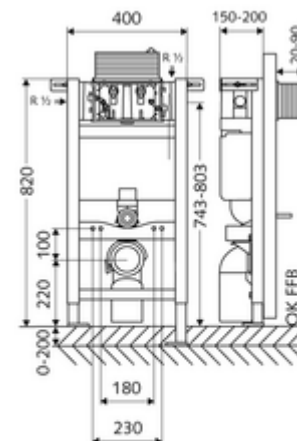

Datos de suministro

- Peso: 11,60 kg/Unidad
- Unidades de embalaje: 1

Artículos relacionados necesarios

Aislamiento acústico para inodoro	Artículo No.: 03 001 00 99
<u>Para la activación mecánica</u>	
Escudo pulsador para inodoro MONTUS CIRCUM	Artículo No.: 03 119 06 99 o
Escudo pulsador para inodoro MONTUS CIRCUM	Artículo No.: 03 119 64 99 o
Escudo pulsador para inodoro MONTUS CIRCUM	Artículo No.: 03 119 15 99 o
Escudo pulsador para inodoro MONTUS BOARD	Artículo No.: 03 120 64 99 o
Escudo pulsador para inodoro MONTUS BOARD	Artículo No.: 03 120 06 99 o
Escudo pulsador para inodoro MONTUS BOARD	Artículo No.: 03 120 15 99 o