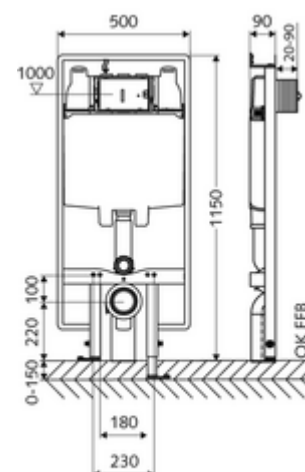

Consta de

- Módulo de inodoro
  - Cisterna de inodoro empotrada 8 cm, funcionamiento frontal
  - Llave de escuadra con función reguladora G 1/2 RE, clase de ruido I
  - Tubo de descarga Ø 45 mm, con enchufe de conexión
  - Patas regulables 0 - 15 cm
- Reductor Ø 90 / 110 mm
- Juego de conexión para inodoro (entrada Ø 45 mm, desagüe Ø 90 / 110 mm)
- Codo de desagüe PP Ø 90 / 90 mm, con enchufe de conexión
- Material de instalación para el montaje de inodoro (pernos de fijación M 12 x 200 mm, flexos de protección, casquillos con cuello de plástico, tuercas, arandelas planas, tapas de cubierta)
- Material de instalación para patas de montaje

Características técnicas

- Doble descarga: Descarga de ahorro 3 l, Descarga principal ajustable 6 / 7 l (ajuste de fábrica 6 l)
- Material: Bastidor Acero
- Acabado: Bastidor Acabado en pintura en polvo
- Dimensiones: A 50 cm x A 115 cm
- Conexión de desagüe: Ø 90 / 110 mm
- Conexión de tubo de descarga: Ø 45 mm
- Conexión de agua: DN 15 R 1/2 RE (arriba)
- Salida de aguas residuales: Ø 90 / 110 mm
- Certificación: Belgaqua

Datos de suministro

- Peso: 13,52 kg/Unidad
- Unidades de embalaje: 1

Artículos relacionados necesarios

Aislamiento acústico para inodoro

Artículo No.: 03 001 00 99

Para la activación mecánica

Escudo pulsador para inodoro MONTUS CIRCUM

Artículo No.: 03 119 06 99 o

Escudo pulsador para inodoro MONTUS CIRCUM

Artículo No.: 03 119 64 99 o

Escudo pulsador para inodoro MONTUS CIRCUM

Artículo No.: 03 119 15 99 o

Escudo pulsador para inodoro MONTUS BOARD

Artículo No.: 03 120 64 99 o

Escudo pulsador para inodoro MONTUS BOARD

Artículo No.: 03 120 06 99 o

Escudo pulsador para inodoro MONTUS BOARD

Artículo No.: 03 120 15 99 o

Escudo pulsador para inodoro MONTUS TOWER

Artículo No.: 03 121 64 99 o

Escudo pulsador para inodoro MONTUS TOWER

Artículo No.: 03 121 06 99 o