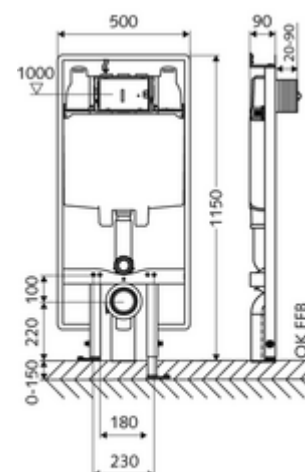

Consta de

- Módulo de inodoro
  - Cisterna de inodoro empotrada 8 cm, funcionamiento frontal
  - Llave de escuadra con función reguladora G 1/2 RE, clase de ruido I
  - Tubo de descarga Ø 45 mm, con enchufe de conexión
  - Patas regulables 0 - 15 cm
- Reductor Ø 90 / 110 mm
- Juego de conexión para inodoro (entrada Ø 45 mm, desagüe Ø 90 / 110 mm)
- Codo de desagüe PP Ø 90 / 90 mm, con enchufe de conexión
- Material de instalación para el montaje de inodoro (pernos de fijación M 12 x 200 mm, flexos de protección, casquillos con cuello de plástico, tuercas, arandelas planas, tapas de cubierta)
- Material de instalación para patas de montaje

Características técnicas

- Doble descarga: Descarga de ahorro 3 l, Descarga principal ajustable 6 / 7 l (ajuste de fábrica 6 l)
- Material: Bastidor Acero
- Acabado: Bastidor Acabado en pintura en polvo
- Dimensiones: A 50 cm x A 115 cm
- Conexión de desagüe: Ø 90 / 110 mm
- Conexión de tubo de descarga: Ø 45 mm
- Conexión de agua: DN 15 R 1/2 RE (arriba)
- Salida de aguas residuales: Ø 90 / 110 mm
- Certificación: Belgaqua

Datos de suministro

- Peso: 13,52 kg/Unidad
- Unidades de embalaje: 1

Artículos relacionados necesarios

Aislamiento acústico para inodoro	Artículo No.: 03 001 00 99
<u>Para la activación mecánica</u>	
Escudo pulsador para inodoro MONTUS CIRCUM	Artículo No.: 03 119 06 99 o
Escudo pulsador para inodoro MONTUS CIRCUM	Artículo No.: 03 119 64 99 o
Escudo pulsador para inodoro MONTUS CIRCUM	Artículo No.: 03 119 15 99 o
Escudo pulsador para inodoro MONTUS BOARD	Artículo No.: 03 120 64 99 o
Escudo pulsador para inodoro MONTUS BOARD	Artículo No.: 03 120 06 99 o
Escudo pulsador para inodoro MONTUS BOARD	Artículo No.: 03 120 15 99 o
Escudo pulsador para inodoro MONTUS TOWER	Artículo No.: 03 121 64 99 o
Escudo pulsador para inodoro MONTUS TOWER	Artículo No.: 03 121 06 99 o