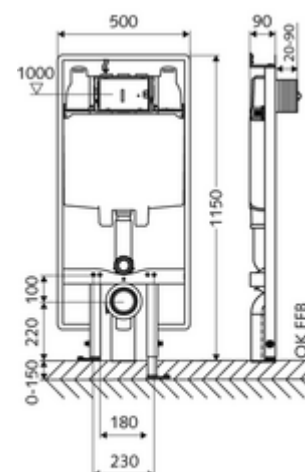

número de artículo: 03 061 00 99

Bastidor de inodoro MONTUS Tipo C 90

Módulo de inodoro, altura de montaje 115 cm, con cisterna empotrada de 8 cm. Para instalación plana adosada o en tabiquería. Para inodoros suspendidos con una dimensión de instalación de 180 o 230 mm. Marco perfilado de acero, autoportante, acabado en pintura en polvo, con patas regulables. Ahorro de agua mediante la descarga doble y el proceso de llenado retardado (ahorra aprox. 0,5 l por descarga).

Consta de

- Módulo de inodoro
 - Cisterna de inodoro empotrada 8 cm, funcionamiento frontal
 - Llave de escuadra con función reguladora G 1/2 RE, clase de ruido I
 - Tubo de descarga Ø 45 mm, con enchufe de conexión
 - Patas regulables 0 - 15 cm
- Reductor Ø 90 / 110 mm
- Juego de conexión para inodoro (entrada Ø 45 mm, desagüe Ø 90 / 110 mm)
- Codo de desagüe PP Ø 90 / 90 mm, con enchufe de conexión
- Material de instalación para el montaje de inodoro (pernos de fijación M 12 x 200 mm, flexos de protección, casquillos con cuello de plástico, tuercas, arandelas planas, tapas de cubierta)
- Material de instalación para patas de montaje

Características técnicas

- Doble descarga: Descarga de ahorro 3 l, Descarga principal ajustable 6 / 7 l (ajuste de fábrica 6 l)
- Material: Bastidor Acero
- Acabado: Bastidor Acabado en pintura en polvo
- Dimensiones: A 50 cm x A 115 cm
- Conexión de desagüe: Ø 90 / 110 mm
- Conexión de tubo de descarga: Ø 45 mm
- Conexión de agua: DN 15 R 1/2 RE (arriba)
- Salida de aguas residuales: Ø 90 / 110 mm
- Certificación: Belgaqua

una noticia

- Si se utiliza con barras fijas o abatibles para inodoros sin barreras, combinar con el módulo de inodoro MONTUS tipo CS 120 (anchura de montaje: 42 cm).