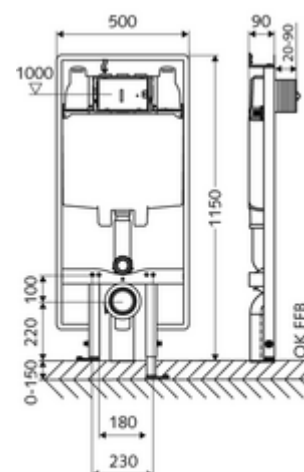

Consta de

- Módulo de inodoro
  - Cisterna de inodoro empotrada 8 cm, funcionamiento frontal
  - Llave de escuadra con función reguladora G 1/2 RE, clase de ruido I
  - Tubo de descarga Ø 45 mm, con enchufe de conexión
  - Patas regulables 0 - 15 cm
- Reductor Ø 90 / 110 mm
- Juego de conexión para inodoro (entrada Ø 45 mm, desagüe Ø 90 / 110 mm)
- Codo de desagüe PP Ø 90 / 90 mm, con enchufe de conexión
- Material de instalación para el montaje de inodoro (pernos de fijación M 12 x 200 mm, flexos de protección, casquillos con cuello de plástico, tuercas, arandelas planas, tapas de cubierta)
- Material de instalación para patas de montaje

Características técnicas

- Doble descarga: Descarga de ahorro 3 l, Descarga principal ajustable 6 / 7 l (ajuste de fábrica 6 l)
- Material: Bastidor Acero
- Acabado: Bastidor Acabado en pintura en polvo
- Dimensiones: A 50 cm x A 115 cm
- Conexión de desagüe: Ø 90 / 110 mm
- Conexión de tubo de descarga: Ø 45 mm
- Conexión de agua: DN 15 R 1/2 RE (arriba)
- Salida de aguas residuales: Ø 90 / 110 mm
- Certificación: Belgaqua

Datos de suministro

- Peso: 13,52 kg/Unidad
- Unidades de embalaje: 1

Artículos relacionados necesarios

Aislamiento acústico para inodoro

Artículo No.: 03 001 00 99

Para la activación mecánica

Escudo pulsador para inodoro MONTUS CIRCUM

Artículo No.: 03 119 06 99 o

Escudo pulsador para inodoro MONTUS CIRCUM

Artículo No.: 03 119 64 99 o

Escudo pulsador para inodoro MONTUS CIRCUM

Artículo No.: 03 119 15 99 o

Escudo pulsador para inodoro MONTUS BOARD

Artículo No.: 03 120 64 99 o

Escudo pulsador para inodoro MONTUS BOARD

Artículo No.: 03 120 06 99 o

Escudo pulsador para inodoro MONTUS BOARD

Artículo No.: 03 120 15 99 o

Escudo pulsador para inodoro MONTUS TOWER

Artículo No.: 03 121 64 99 o

Escudo pulsador para inodoro MONTUS TOWER

Artículo No.: 03 121 06 99 o