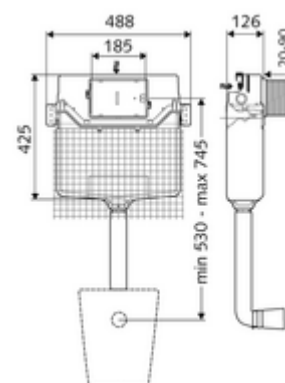

Datos de suministro

- Peso: 3,76 kg/Unidad
- Unidades de embalaje: 1

Artículos relacionados necesarios

Aislamiento acústico para inodoro

Artículo No.: 03 001 00 99

Para la activación mecánica

Escudo pulsador para inodoro MONTUS CIRCUM

Artículo No.: 03 119 64 99 o

Escudo pulsador para inodoro MONTUS CIRCUM

Artículo No.: 03 119 06 99 o

Escudo pulsador para inodoro MONTUS CIRCUM

Artículo No.: 03 119 15 99 o

Escudo pulsador para inodoro MONTUS BOARD

Artículo No.: 03 120 06 99 o

Escudo pulsador para inodoro MONTUS BOARD

Artículo No.: 03 120 64 99 o

Escudo pulsador para inodoro MONTUS BOARD

Artículo No.: 03 120 15 99 o

Escudo pulsador para inodoro MONTUS TOWER

Artículo No.: 03 121 06 99 o

Escudo pulsador para inodoro MONTUS TOWER

Artículo No.: 03 121 64 99 o

Escudo pulsador para inodoro MONTUS TOWER

Artículo No.: 03 121 15 99 o

Escudo pulsador para inodoro MONTUS KONKAV

Artículo No.: 03 122 64 99 o

Escudo pulsador para inodoro MONTUS KONKAV

Artículo No.: 03 122 06 99 o

Escudo pulsador para inodoro MONTUS KONKAV

Artículo No.: 03 122 15 99 o

Escudo pulsador WC MONTUS PLACE

Artículo No.: 03 070 28 99 o

Escudo pulsador para inodoro MONTUS FIELD

Artículo No.: 03 126 06 99 o

Escudo pulsador para inodoro MONTUS FIELD

Artículo No.: 03 126 64 99 o

Para la activación electrónica

Kit de conversión electrónico MONTUS

Artículo No.: 03 127 00 99

Escudo pulsador para inodoro MONTUS FIELD E

Artículo No.: 03 123 06 99 o

Escudo pulsador para inodoro MONTUS FIELD H

Artículo No.: 03 124 06 99 o