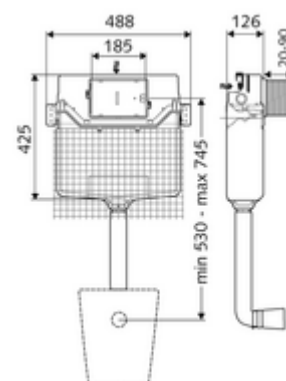

Datos de suministro

- Peso: 3,76 kg/Unidad
- Unidades de embalaje: 1

Artículos relacionados necesarios

Aislamiento acústico para inodoro

Artículo No.: 03 001 00 99

Para la activación mecánica

Escudo pulsador para inodoro MONTUS CIRCUM

Artículo No.: 03 119 64 99 o

Escudo pulsador para inodoro MONTUS CIRCUM

Artículo No.: 03 119 06 99 o

Escudo pulsador para inodoro MONTUS CIRCUM

Artículo No.: 03 119 15 99 o

Escudo pulsador para inodoro MONTUS BOARD

Artículo No.: 03 120 06 99 o

Escudo pulsador para inodoro MONTUS BOARD

Artículo No.: 03 120 64 99 o

Escudo pulsador para inodoro MONTUS BOARD

Artículo No.: 03 120 15 99 o

Escudo pulsador para inodoro MONTUS TOWER

Artículo No.: 03 121 06 99 o

Escudo pulsador para inodoro MONTUS TOWER

Artículo No.: 03 121 64 99 o

Escudo pulsador para inodoro MONTUS TOWER

Artículo No.: 03 121 15 99 o

Escudo pulsador para inodoro MONTUS KONKAV

Artículo No.: 03 122 64 99 o

Escudo pulsador para inodoro MONTUS KONKAV

Artículo No.: 03 122 06 99 o

Escudo pulsador para inodoro MONTUS KONKAV

Artículo No.: 03 122 15 99 o

Escudo pulsador WC MONTUS PLACE

Artículo No.: 03 070 28 99 o

Escudo pulsador para inodoro MONTUS FIELD

Artículo No.: 03 126 06 99 o

Escudo pulsador para inodoro MONTUS FIELD

Artículo No.: 03 126 64 99 o

Para la activación electrónica

Kit de conversión electrónico MONTUS

Artículo No.: 03 127 00 99

Escudo pulsador para inodoro MONTUS FIELD E

Artículo No.: 03 123 06 99 o

Escudo pulsador para inodoro MONTUS FIELD H

Artículo No.: 03 124 06 99 o