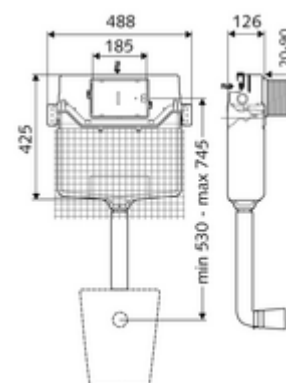

Datos de suministro

- Peso: 3,76 kg/Unidad
- Unidades de embalaje: 1

Artículos relacionados necesarios

Aislamiento acústico para inodoro

Artículo No.: 03 001 00 99

Para la activación mecánica

Escudo pulsador para inodoro MONTUS CIRCUM

Artículo No.: 03 119 64 99 o

Escudo pulsador para inodoro MONTUS CIRCUM

Artículo No.: 03 119 06 99 o

Escudo pulsador para inodoro MONTUS CIRCUM

Artículo No.: 03 119 15 99 o

Escudo pulsador para inodoro MONTUS BOARD

Artículo No.: 03 120 06 99 o

Escudo pulsador para inodoro MONTUS BOARD

Artículo No.: 03 120 64 99 o

Escudo pulsador para inodoro MONTUS BOARD

Artículo No.: 03 120 15 99 o

Escudo pulsador para inodoro MONTUS TOWER

Artículo No.: 03 121 06 99 o

Escudo pulsador para inodoro MONTUS TOWER

Artículo No.: 03 121 64 99 o

Escudo pulsador para inodoro MONTUS TOWER

Artículo No.: 03 121 15 99 o

Escudo pulsador para inodoro MONTUS KONKAV

Artículo No.: 03 122 64 99 o

Escudo pulsador para inodoro MONTUS KONKAV

Artículo No.: 03 122 06 99 o

Escudo pulsador para inodoro MONTUS KONKAV

Artículo No.: 03 122 15 99 o

Escudo pulsador WC MONTUS PLACE

Artículo No.: 03 070 28 99 o

Escudo pulsador para inodoro MONTUS FIELD

Artículo No.: 03 126 06 99 o

Escudo pulsador para inodoro MONTUS FIELD

Artículo No.: 03 126 64 99 o

Para la activación electrónica

Kit de conversión electrónico MONTUS

Artículo No.: 03 127 00 99

Escudo pulsador para inodoro MONTUS FIELD E

Artículo No.: 03 123 06 99 o

Escudo pulsador para inodoro MONTUS FIELD H

Artículo No.: 03 124 06 99 o