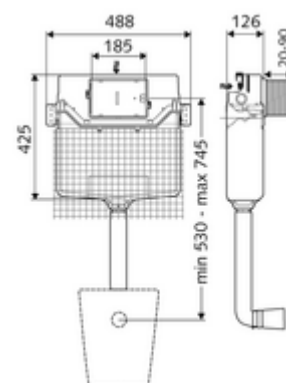

Datos de suministro

- Peso: 3,76 kg/Unidad
- Unidades de embalaje: 1

Artículos relacionados necesarios

Aislamiento acústico para inodoro

Artículo No.: 03 001 00 99

Para la activación mecánica

Escudo pulsador para inodoro MONTUS CIRCUM

Artículo No.: 03 119 64 99 o

Escudo pulsador para inodoro MONTUS CIRCUM

Artículo No.: 03 119 06 99 o

Escudo pulsador para inodoro MONTUS CIRCUM

Artículo No.: 03 119 15 99 o

Escudo pulsador para inodoro MONTUS BOARD

Artículo No.: 03 120 06 99 o

Escudo pulsador para inodoro MONTUS BOARD

Artículo No.: 03 120 64 99 o

Escudo pulsador para inodoro MONTUS BOARD

Artículo No.: 03 120 15 99 o

Escudo pulsador para inodoro MONTUS TOWER

Artículo No.: 03 121 06 99 o

Escudo pulsador para inodoro MONTUS TOWER

Artículo No.: 03 121 64 99 o

Escudo pulsador para inodoro MONTUS TOWER

Artículo No.: 03 121 15 99 o

Escudo pulsador para inodoro MONTUS KONKAV

Artículo No.: 03 122 64 99 o

Escudo pulsador para inodoro MONTUS KONKAV

Artículo No.: 03 122 06 99 o

Escudo pulsador para inodoro MONTUS KONKAV

Artículo No.: 03 122 15 99 o

Escudo pulsador WC MONTUS PLACE

Artículo No.: 03 070 28 99 o

Escudo pulsador para inodoro MONTUS FIELD

Artículo No.: 03 126 06 99 o

Escudo pulsador para inodoro MONTUS FIELD

Artículo No.: 03 126 64 99 o

Para la activación electrónica

Kit de conversión electrónico MONTUS

Artículo No.: 03 127 00 99

Escudo pulsador para inodoro MONTUS FIELD E

Artículo No.: 03 123 06 99 o

Escudo pulsador para inodoro MONTUS FIELD H

Artículo No.: 03 124 06 99 o