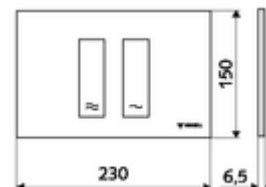

número de artículo: 03 121 06 99

Escudo pulsador para inodoro MONTUS TOWER

Doble descarga. Actuación desde arriba o desde delante.

Características técnicas

- Material: Plástico
- Acabado: Placa frontal Cromo
- Medidas del panel frontal: a 230 mm x a 150 mm x p 6,5 mm

Datos de suministro

- Peso: 0,38 kg/Unidad
- Unidades de embalaje: 1

Combinado con

Bastidor de inodoro MONTUS Flow	Artículo No.: 03 038 00 99	o
Bastidor de inodoro MONTUS Flow H	Artículo No.: 03 037 00 99	o
Bastidor de inodoro MONTUS	Artículo No.: 03 056 00 99	o
Bastidor de inodoro MONTUS	Artículo No.: 03 057 00 99	o
Bastidor de inodoro MONTUS	Artículo No.: 03 066 00 99	o
Bastidor de inodoro MONTUS	Artículo No.: 03 060 00 99	o
Bastidor de inodoro MONTUS	Artículo No.: 03 061 00 99	o
Bastidor de inodoro MONTUS	Artículo No.: 03 058 00 99	o
Bastidor de inodoro MONTUS	Artículo No.: 03 059 00 99	o
Cisterna empotrada para inodoro MONTUS	Artículo No.: 03 073 00 99	o