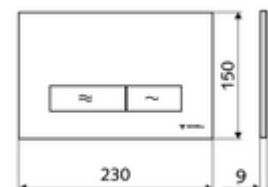

número de artículo: 03 122 06 99

Escudo pulsador para inodoro MONTUS KONKAV

Doble descarga. Actuación desde arriba o desde delante.

Características técnicas

- Material: Plástico
- Acabado: Placa frontal Cromo
- Medidas del panel frontal: a 230 mm x a 150 mm x p 9 mm

Datos de suministro

- Peso: 0,40 kg/Unidad
- Unidades de embalaje: 1

Combinado con

Bastidor de inodoro MONTUS Flow	Artículo No.: 03 038 00 99	o
Bastidor de inodoro MONTUS Flow H	Artículo No.: 03 037 00 99	o
Bastidor de inodoro MONTUS	Artículo No.: 03 056 00 99	o
Bastidor de inodoro MONTUS	Artículo No.: 03 057 00 99	o
Bastidor de inodoro MONTUS	Artículo No.: 03 066 00 99	o
Bastidor de inodoro MONTUS	Artículo No.: 03 060 00 99	o
Bastidor de inodoro MONTUS	Artículo No.: 03 061 00 99	o
Bastidor de inodoro MONTUS	Artículo No.: 03 058 00 99	o
Bastidor de inodoro MONTUS	Artículo No.: 03 059 00 99	o
Cisterna empotrada para inodoro MONTUS	Artículo No.: 03 073 00 99	o