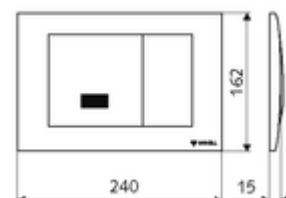

Consta de

- Placa frontal con ventana de sensor de infrarrojos y pulsador para accionamiento manual
- Transformador oculto 12 VCC, 100 - 240 VCA, 50 - 60 Hz

Características técnicas

- Descarga antiestancamiento: Descarga antiestancamiento (24 h tras la última descarga)
- Material: Placa frontal Fundición de zinc a presión
- Acabado: Placa frontal Cromo
- Medidas del panel frontal: a 240 mm x a 162 mm x p 15 mm