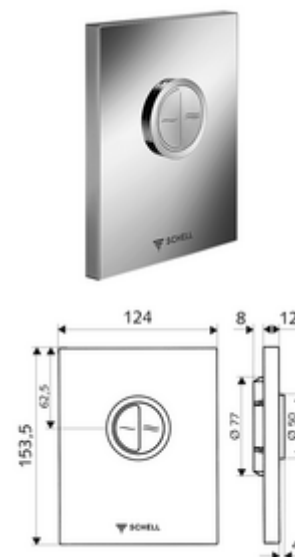

número de artículo: 02 804 15 99

Escudo pulsador para inodoro EDITION ECO

Para fluxores de inodoro empotrados COMPACT II. Doble descarga.

Consta de

- Escudo pulsador de diseño
 - Botones de accionamiento para descarga principal y de ahorro
- Cartucho temporizado con sistema automático de limpieza
- Placa protectora para la regulación del caudal
- Bastidor de montaje

Características técnicas

- Doble descarga: Volumen de descarga ahorro de agua 3 l, Volumen 4,5 - 9,0 l
- Material: Plástico
- Acabado: Blanco alpino; Placa frontal Blanco alpino
- Medidas del panel frontal: a 124 mm x a 153,5 mm x p 12 mm

Datos de suministro

- Peso: 0,69 kg/Unidad
- Unidades de embalaje: 1

Artículos relacionados necesarios

Fluxor de inodoro empotrado COMPACT II	Artículo No.: 01 194 00 99	o
Bastidor de inodoro MONTUS	Artículo No.: 03 076 00 99	o