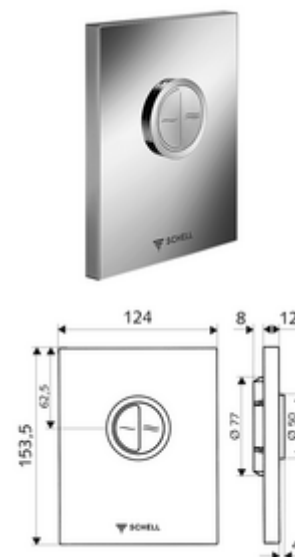

número de artículo: 02 805 28 99

Escudo pulsador para inodoro EDITION ECO Diseño antivandático

Para fluxores de inodoro empotrados COMPACT II. Doble descarga.

Consta de

- Escudo pulsador de diseño
 - Botones de accionamiento para descarga principal y de ahorro
- Cartucho temporizado con sistema automático de limpieza
- Placa protectora para la regulación del caudal
- Bastidor de montaje

Características técnicas

- Doble descarga: Volumen de descarga ahorro de agua 3 l, Volumen 4,5 - 9,0 l
- Material: Funcionamiento Fundición de zinc a presión; Placa frontal Acero inoxidable
- Acabado: Funcionamiento Cromo; Placa frontal Acero inoxidable cepillado
- Medidas del panel frontal: a 120 mm x a 150 mm x p 12 mm

Datos de suministro

- Peso: 0,83 kg/Unidad
- Unidades de embalaje: 1

Artículos relacionados necesarios

Fluxor de inodoro empotrado COMPACT II	Artículo No.: 01 194 00 99	o
Bastidor de inodoro MONTUS	Artículo No.: 03 076 00 99	o